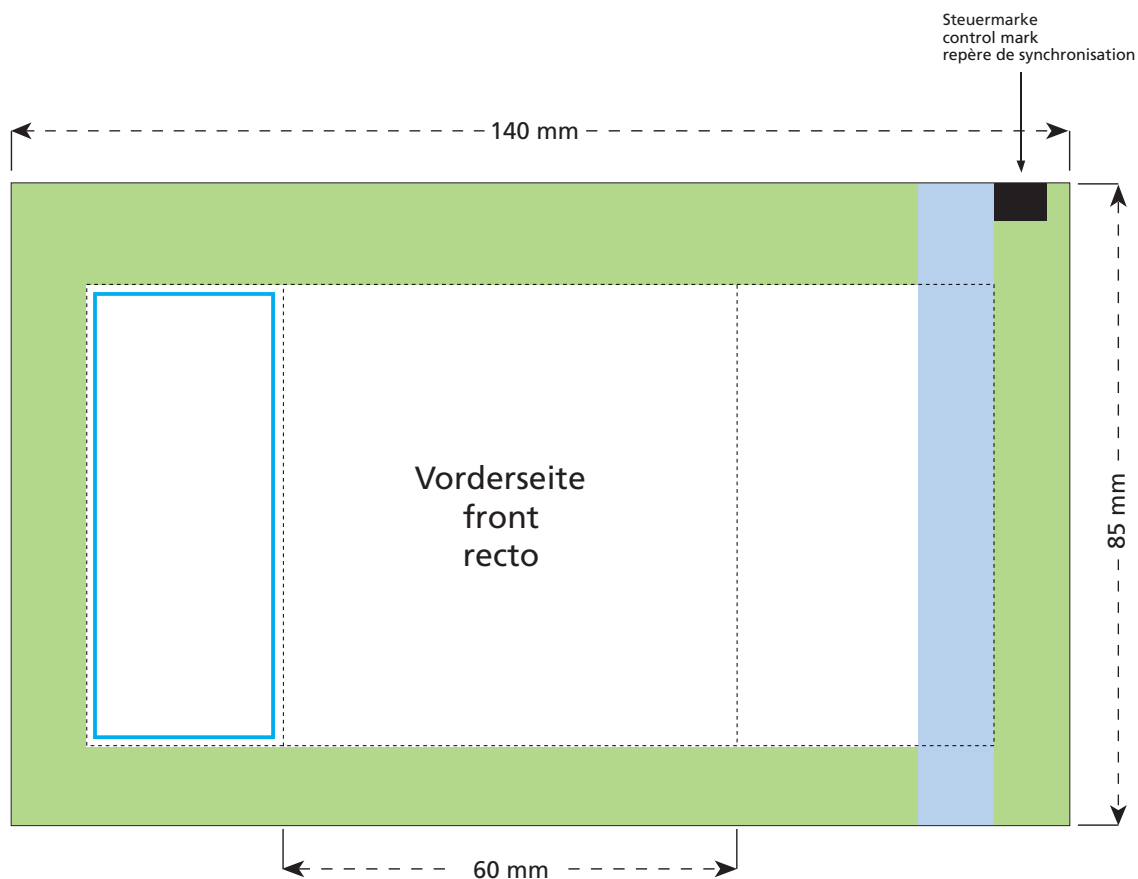

Standskizze · Stand drawing · Croquis avec repères

Artikel Nr. · Article No. : 110101005

Tüte · bag · sachet 60 x 85 mm

- Bedruckbare Fläche · printing surface · surface d'impression
- Siegelnaht bedingt bedruckbar · sealing surface can be printed on under some circumstances · surface de fermeture peut être imprimée sous certaines conditions
- Siegelnaht nicht bedruckbar · sealing surface can't be printed on · surface de fermeture ne peut pas être imprimée
- Fläche wird durch die Siegelnaht verdeckt · surface is covered by the sealing seam · surface est couverte par un thermoscellage
- Pflichttexte · mandatory text · textes obligatoires
- Fläche nicht bedruckbar · surface can't be printed on · surface ne peut pas être imprimée
- Beschnitt · bleed · découpe