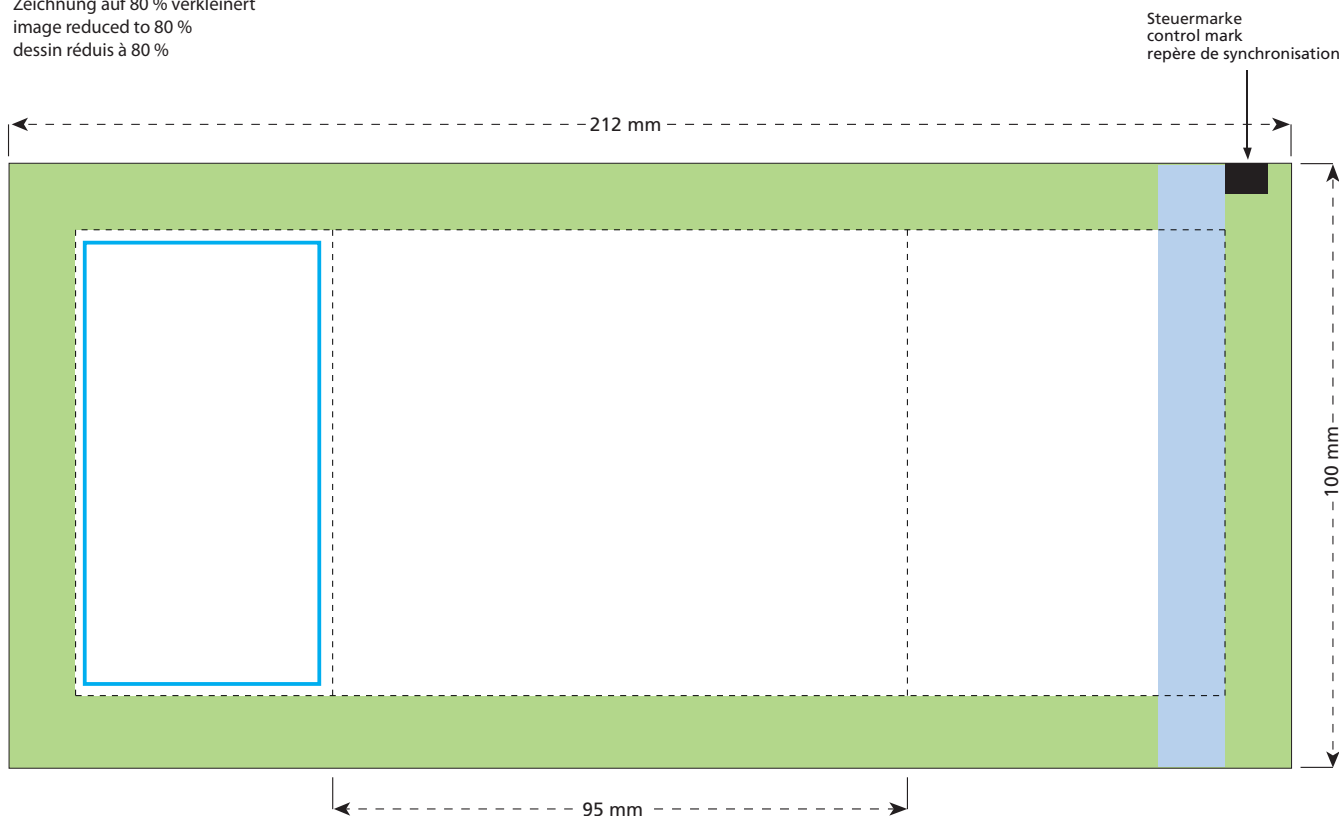

# Standskizze · Stand drawing · Croquis avec repères

Artikel Nr. · Article No. : 110101020

## Tüte · bag · sachet 95 x 100 mm

Zeichnung auf 80 % verkleinert  
image reduced to 80 %  
dessin réduit à 80 %

- Bedruckbare Fläche · printing surface · surface d'impression
- Siegelnaht bedingt bedruckbar · sealing surface can be printed on under some circumstances · surface de fermeture peut être imprimée sous certaines conditions
- Siegelnaht nicht bedruckbar · sealing surface can't be printed on · surface de fermeture ne peut pas être imprimée
- Fläche wird durch die Siegelnaht verdeckt · surface is covered by the sealing seam · surface est couverte par un thermoscellage
- Pflichttexte · mandatory text · textes obligatoires
- Fläche nicht bedruckbar · surface can't be printed on · surface ne peut pas être imprimée
- Beschnitt · bleed · découpe