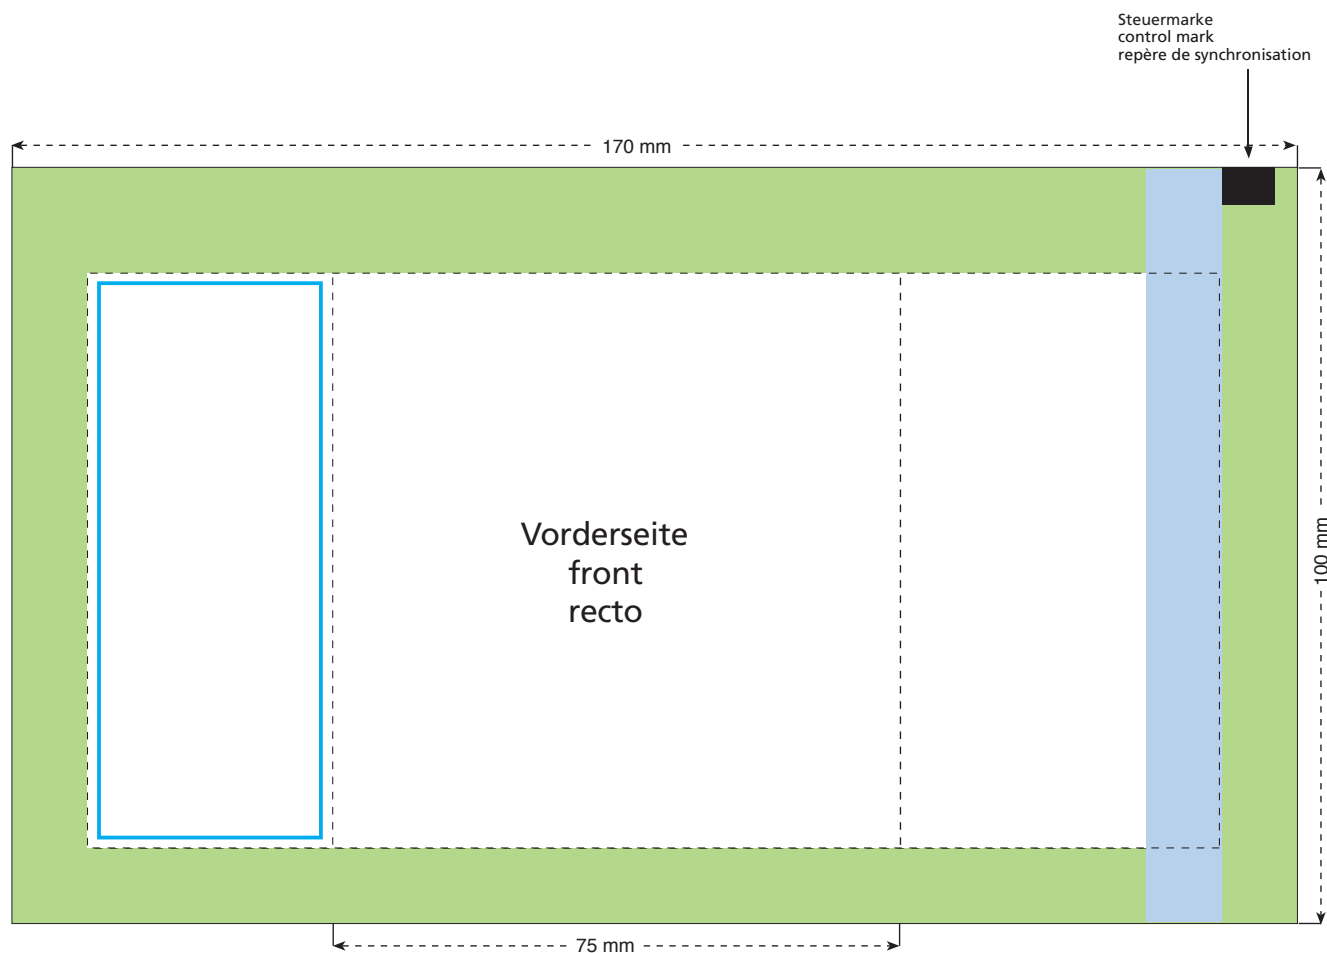

Standskizze · Stand drawing · Croquis avec repères

Artikel Nr. · Article No. : 110101024

Tüte · bag · sachet 75 x 100 mm

- Bedruckbare Fläche · printing surface · surface d'impression
- Siegelnaht bedingt bedruckbar · sealing surface can be printed on under some circumstances · surface de fermeture peut être imprimée sous certaines conditions
- Siegelnaht nicht bedruckbar · sealing surface can't be printed on · surface de fermeture ne peut pas être imprimée
- Fläche wird durch die Siegelnaht verdeckt · surface is covered by the sealing seam · surface est couverte par un thermoscellage
- Pflichttexte · mandatory text · textes obligatoires
- Fläche nicht bedruckbar · surface can't be printed on · surface ne peut pas être imprimée
- Beschnitt · bleed · découpe