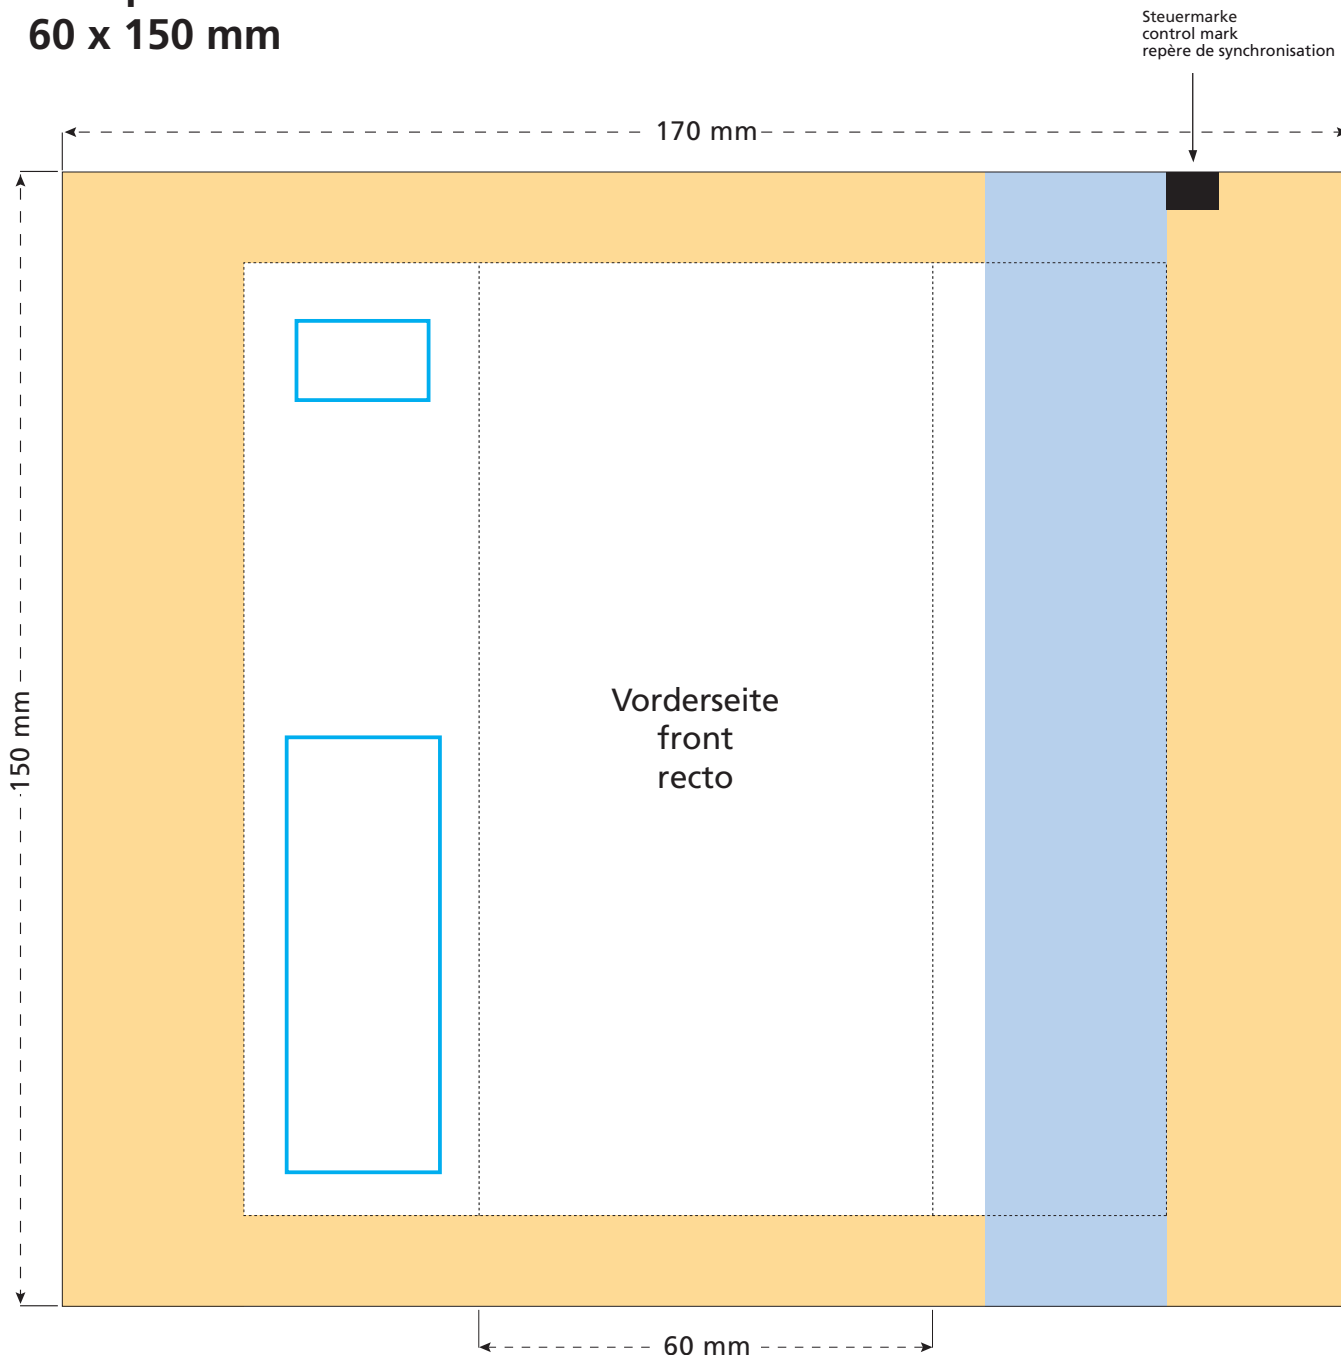

Standskizze · Stand drawing · Croquis avec repères

Artikel Nr. · Article No. : 110101027

Flowpack 60 x 150 mm

-  Bedruckbare Fläche · printing surface · surface d'impression
-  Siegelnaht bedingt bedruckbar · sealing surface can be printed on under some circumstances · surface de fermeture peut être imprimée sous certaines conditions
-  Siegelnaht nicht bedruckbar · sealing surface can't be printed on · surface de fermeture ne peut pas être imprimée
-  Fläche wird durch die Siegelnaht verdeckt · surface is covered by the sealing seam · surface est couverte par un thermoscellage
-  Pflichttexte · mandatory text · textes obligatoires
-  Fläche nicht bedruckbar · surface can't be printed on · surface ne peut pas être imprimée
-  Beschnitt · bleed · découpe