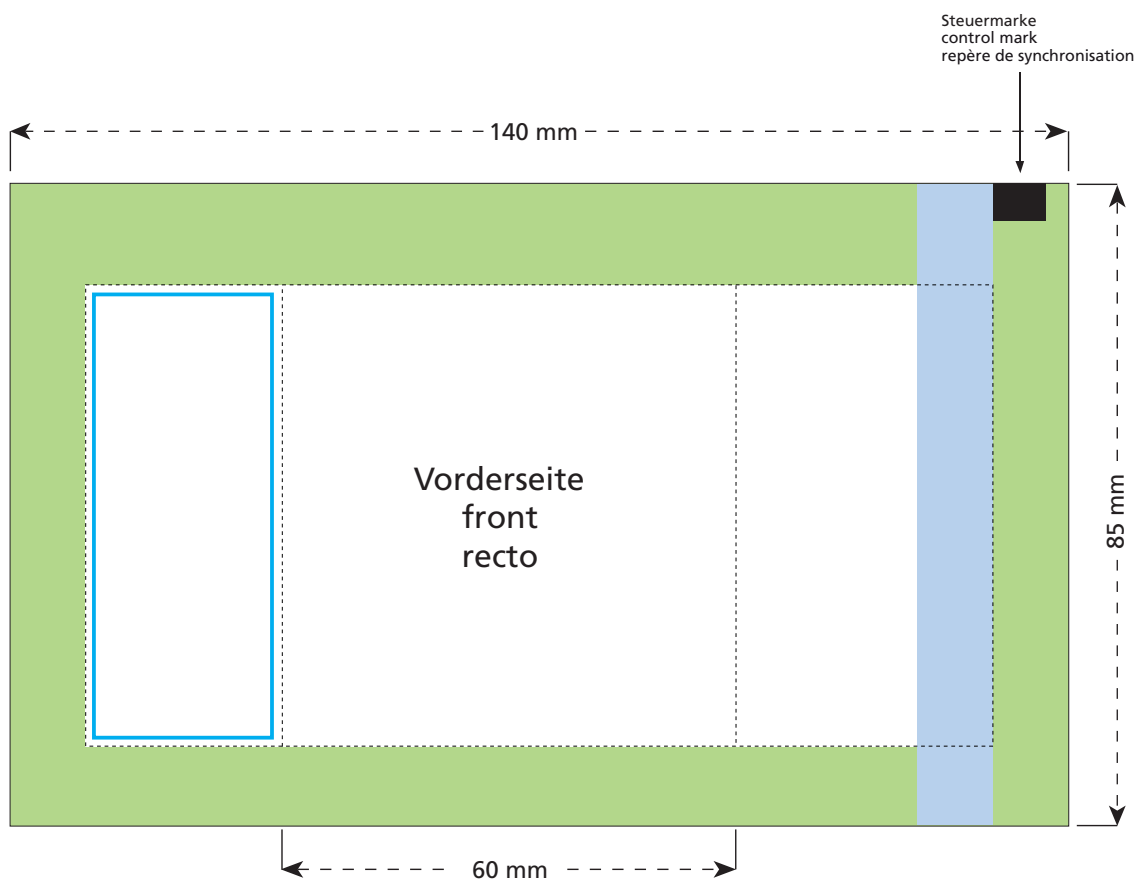

Standskizze · Stand drawing · Croquis avec repères

Artikel Nr. · Article No. : 110101050

Tüte · bag · sachet 60 x 85 mm

- Bedruckbare Fläche · printing surface · surface d'impression
- Siegelnaht bedingt bedruckbar · sealing surface can be printed on under some circumstances · surface de fermeture peut être imprimée sous certaines conditions
- Siegelnaht nicht bedruckbar · sealing surface can't be printed on · surface de fermeture ne peut pas être imprimée
- Fläche wird durch die Siegelnaht verdeckt · surface is covered by the sealing seam · surface est couverte par un thermoscellage
- Pflichttexte · mandatory text · textes obligatoires
- Fläche nicht bedruckbar · surface can't be printed on · surface ne peut pas être imprimée
- Beschnitt · bleed · découpe