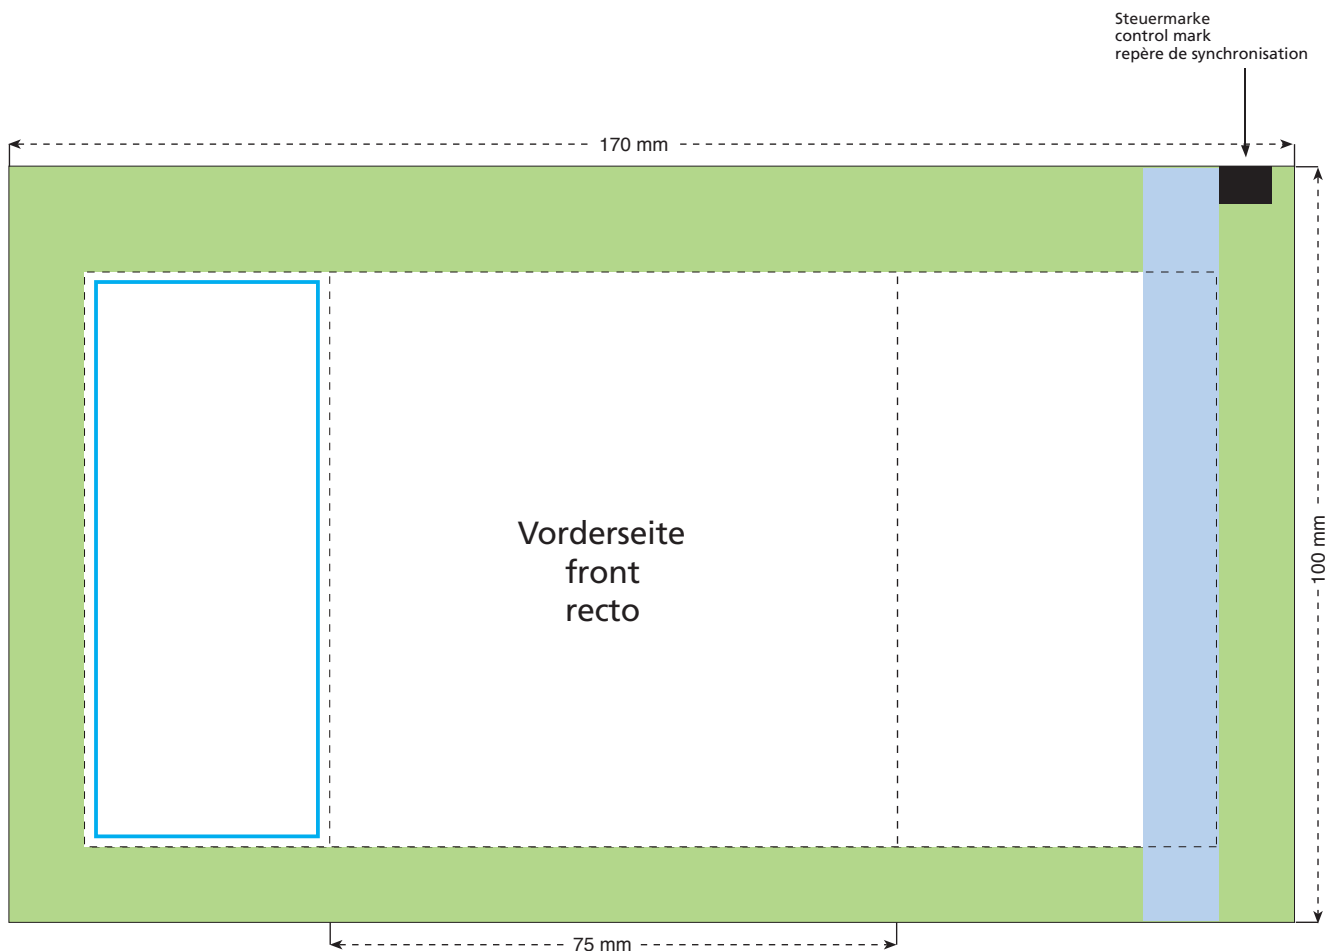

# Standskizze · Stand drawing · Croquis avec repères

Artikel Nr. · Article No. : 110101061

## Tüte · bag · sachet 75 x 100 mm

-  Bedruckbare Fläche · printing surface · surface d'impression
-  Siegelnaht bedingt bedruckbar · sealing surface can be printed on under some circumstances · surface de fermeture peut être imprimée sous certaines conditions
-  Siegelnaht nicht bedruckbar · sealing surface can't be printed on · surface de fermeture ne peut pas être imprimée
-  Fläche wird durch die Siegelnaht verdeckt · surface is covered by the sealing seam · surface est couverte par un thermoscellage
-  Pflichttexte · mandatory text · textes obligatoires
-  Fläche nicht bedruckbar · surface can't be printed on · surface ne peut pas être imprimée
-  Beschnitt · bleed · découpe