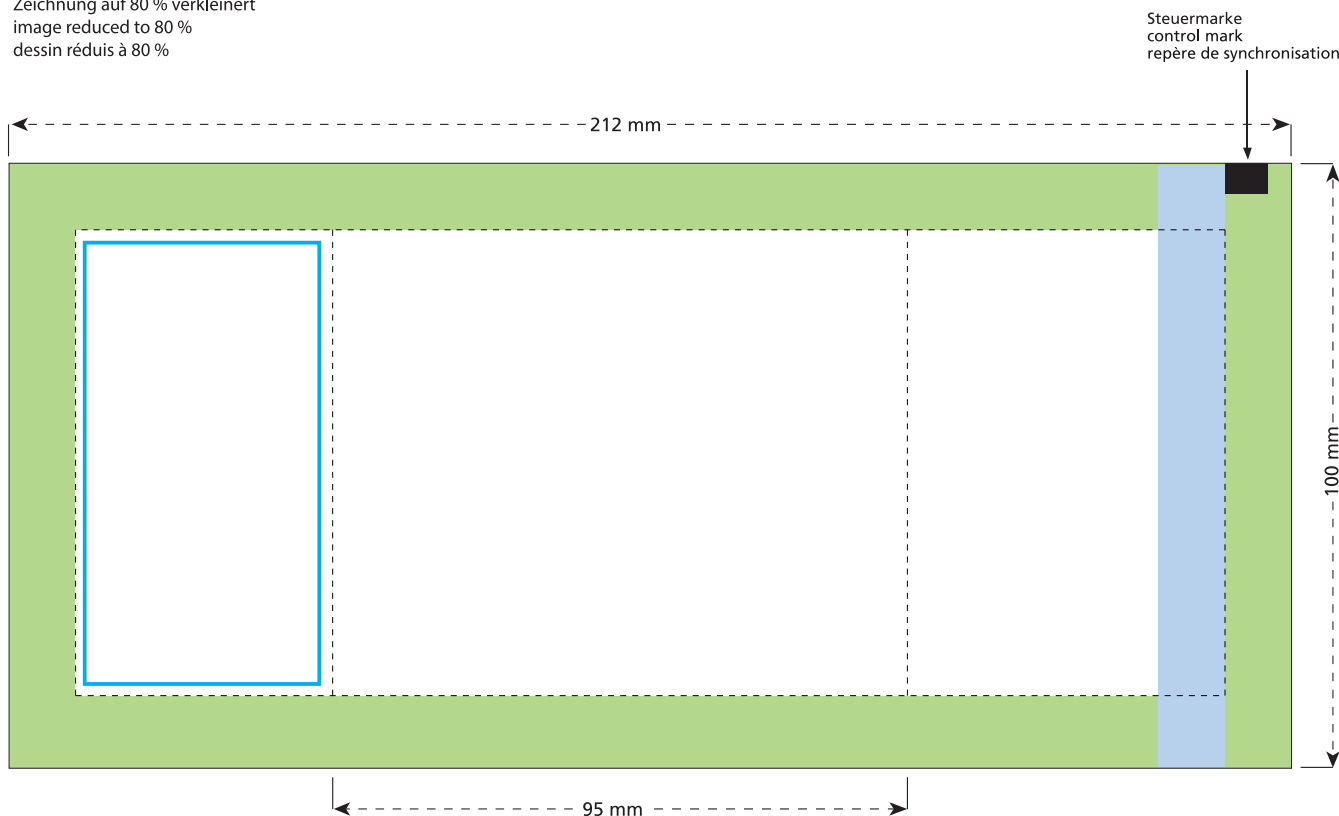

# Standskizze · Stand drawing · Croquis avec repères

Artikel Nr. · Article No. : 110101777

## Tüte · bag · sachet 95 x 100 mm

Zeichnung auf 80 % verkleinert  
image reduced to 80 %  
dessin réduit à 80 %

-  Bedruckbare Fläche · printing surface · surface d'impression
-  Siegelnaht bedingt bedruckbar · sealing surface can be printed on under some circumstances · surface de fermeture peut être imprimée sous certaines conditions
-  Siegelnaht nicht bedruckbar · sealing surface can't be printed on · surface de fermeture ne peut pas être imprimée
-  Fläche wird durch die Siegelnaht verdeckt · surface is covered by the sealing seam · surface est couverte par un thermoscellage
-  Pflichttexte · mandatory text · textes obligatoires
-  Fläche nicht bedruckbar · surface can't be printed on · surface ne peut pas être imprimée
-  Beschnitt · bleed · découpe