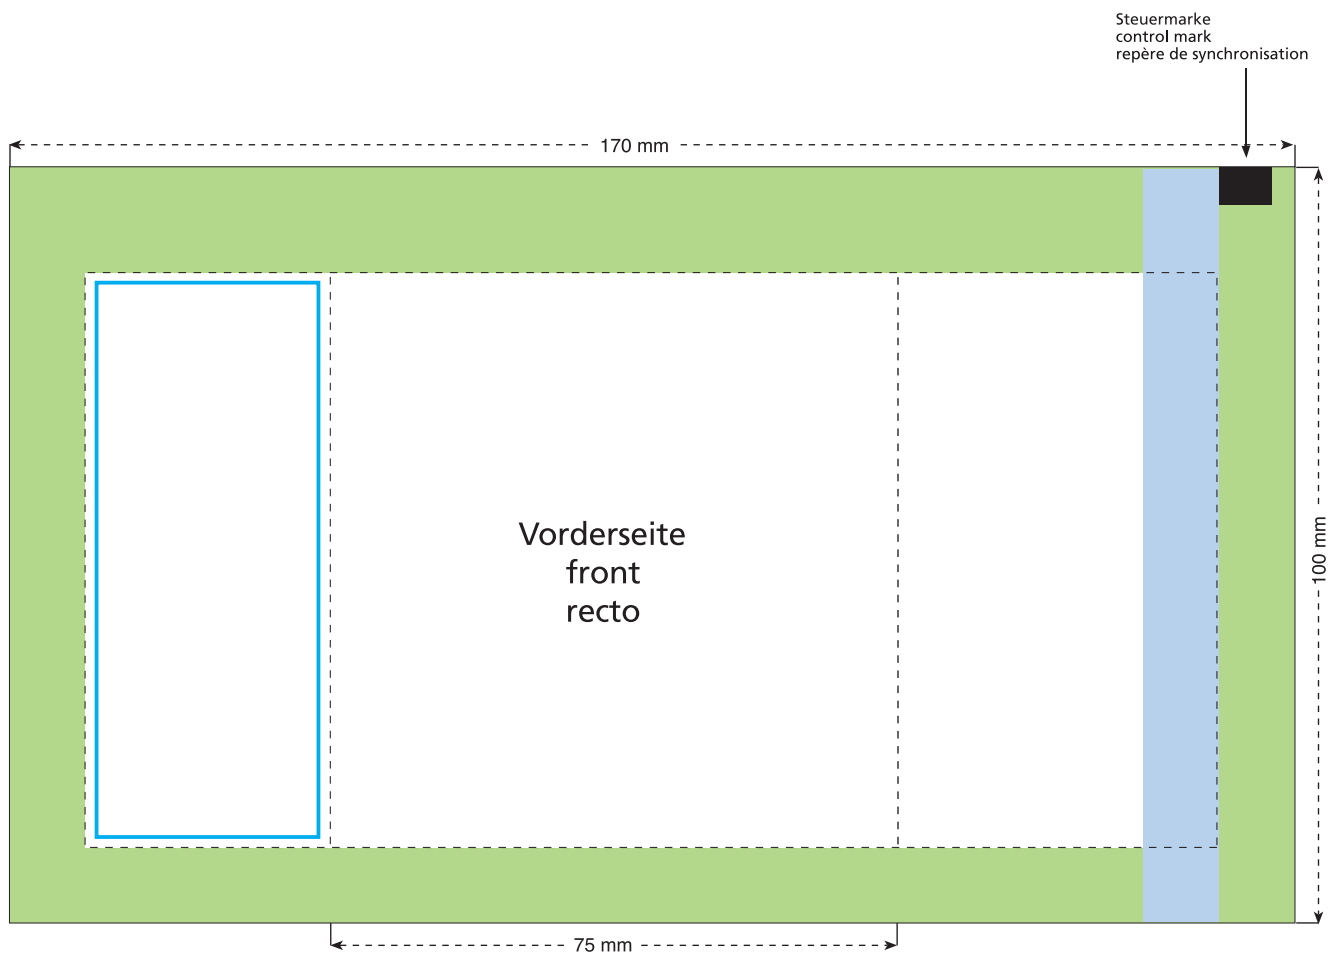

Standskizze · Stand drawing · Croquis avec repères

Artikel Nr. · Article No. : 110101807

Tüte · bag · sachet 75 x 100 mm

-  Bedruckbare Fläche · printing surface · surface d'impression
-  Siegelnaht bedingt bedruckbar · sealing surface can be printed on under some circumstances · surface de fermeture peut être imprimée sous certaines conditions
-  Siegelnaht nicht bedruckbar · sealing surface can't be printed on · surface de fermeture ne peut pas être imprimée
-  Fläche wird durch die Siegelnaht verdeckt · surface is covered by the sealing seam · surface est couverte par un thermoscellage
-  Pflichttexte · mandatory text · textes obligatoires
-  Fläche nicht bedruckbar · surface can't be printed on · surface ne peut pas être imprimée
-  Beschnitt · bleed · découpe