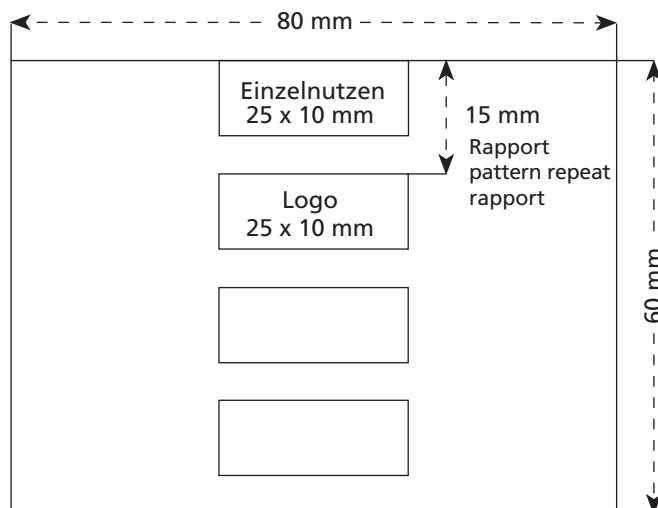

Standskizze · Stand drawing · Croquis avec repères

Artikel Nr. · Article No. : 110102002

Werbewickel · promotional wrapper · papillote publicitaire 80 x 60 mm

Nur Motive mit Endloserscheinungsbild sind zu realisieren.
Only endless motifs can be used.
Seuls les motifs infinis peuvent être utilisés.

-  Bedruckbare Fläche · printing surface · surface d'impression
-  Siegelnaht bedingt bedruckbar · sealing surface can be printed on under some circumstances · surface de fermeture peut être imprimée sous certaines conditions
-  Siegelnaht nicht bedruckbar · sealing surface can't be printed on · surface de fermeture ne peut pas être imprimée
-  Fläche wird durch die Siegelnaht verdeckt · surface is covered by the sealing seam · surface est couverte par un thermoscellage
-  Pflichttexte · mandatory text · textes obligatoires
-  Fläche nicht bedruckbar · surface can't be printed on · surface ne peut pas être imprimée
-  Beschnitt · bleed · découpe