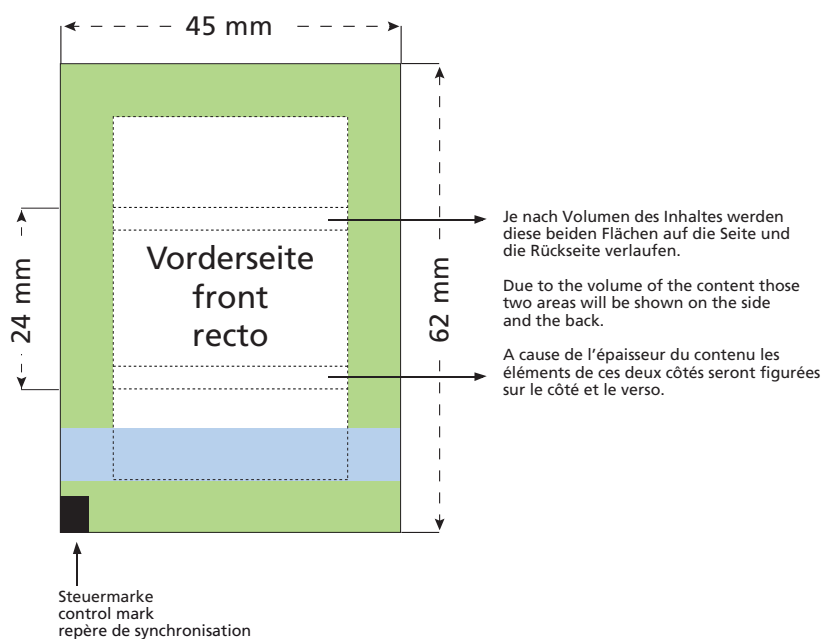

Artikel Nr. · Article No. : 110102150

Flowpack 45 x 24 mm

- Bedruckbare Fläche · printing surface · surface d'impression
- Siegelnaht bedingt bedruckbar · sealing surface can be printed on under some circumstances · surface de fermeture peut être imprimée sous certaines conditions
- Siegelnaht nicht bedruckbar · sealing surface can't be printed on · surface de fermeture ne peut pas être imprimée
- Fläche wird durch die Siegelnaht verdeckt · surface is covered by the sealing seam · surface est couverte par un thermoscellage
- Pflichttexte · mandatory text · textes obligatoires
- Fläche nicht bedruckbar · surface can't be printed on · surface ne peut pas être imprimée
- Beschnitt · bleed · découpe