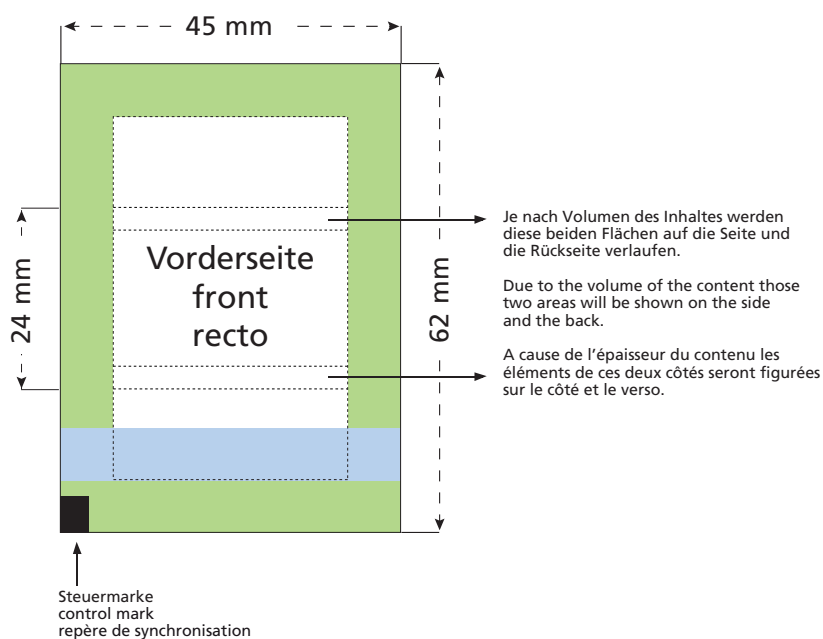

Artikel Nr. · Article No. : 110102154

Flowpack 45 x 24 mm

- Bedruckbare Fläche · printing surface · surface d'impression
- Siegelnaht bedingt bedruckbar · sealing surface can be printed on under some circumstances · surface de fermeture peut être imprimée sous certaines conditions
- Siegelnaht nicht bedruckbar · sealing surface can't be printed on · surface de fermeture ne peut pas être imprimée
- Fläche wird durch die Siegelnaht verdeckt · surface is covered by the sealing seam · surface est couverte par un thermoscellage
- Pflichttexte · mandatory text · textes obligatoires
- Fläche nicht bedruckbar · surface can't be printed on · surface ne peut pas être imprimée
- Beschnitt · bleed · découpe