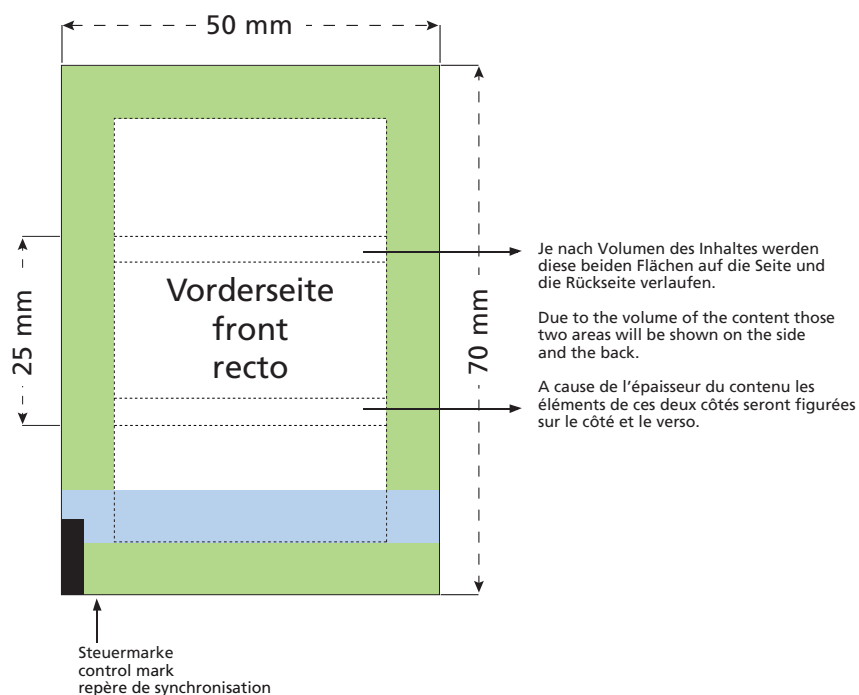

Artikel Nr. · Article No. : 110102200

Flowpack 50 x 25 mm

- Bedruckbare Fläche · printing surface · surface d'impression
- Siegelnaht bedingt bedruckbar · sealing surface can be printed on under some circumstances · surface de fermeture peut être imprimée sous certaines conditions
- Siegelnaht nicht bedruckbar · sealing surface can't be printed on · surface de fermeture ne peut pas être imprimée
- Fläche wird durch die Siegelnaht verdeckt · surface is covered by the sealing seam · surface est couverte par un thermoscellage
- Pflichttexte · mandatory text · textes obligatoires
- Fläche nicht bedruckbar · surface can't be printed on · surface ne peut pas être imprimée
- Beschnitt · bleed · découpe