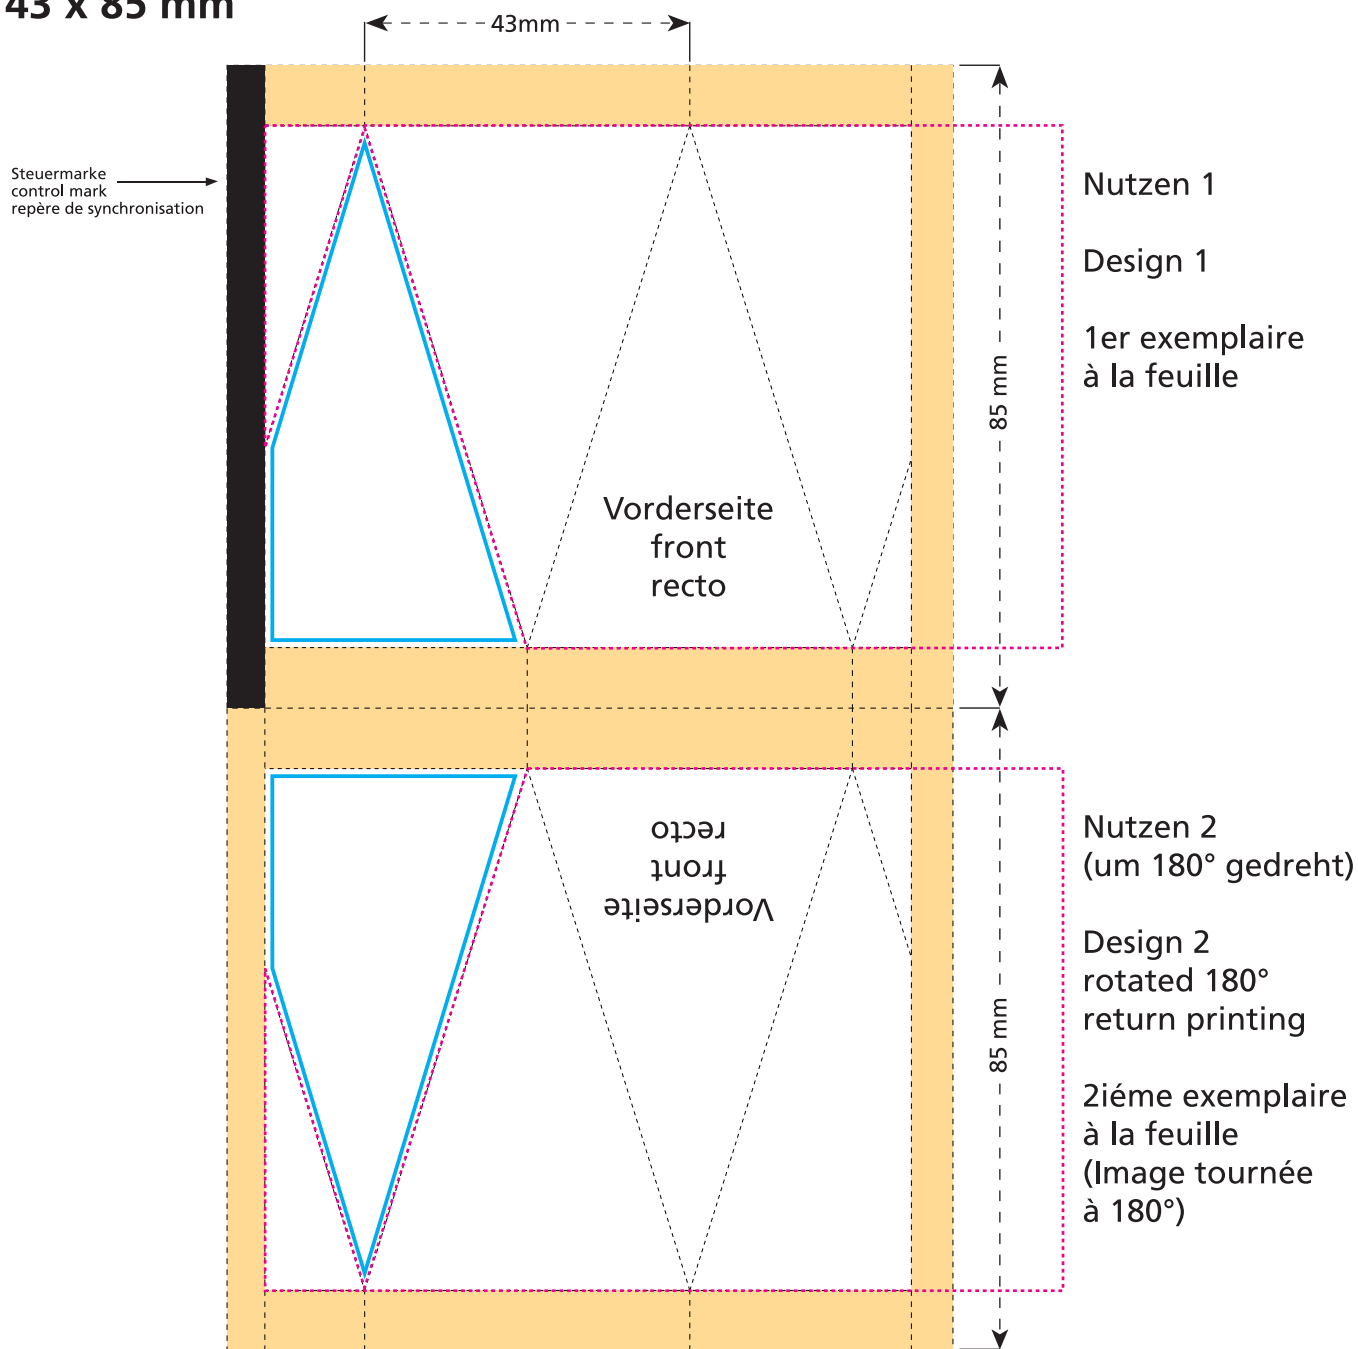

Artikel Nr. · Article No. : 110102400

**Promo-Spitz · Promo-Peak · Sachet berlingot
43 x 85 mm**

- Bedruckbare Fläche · printing surface · surface d'impression
- Siegelnaht bedingt bedruckbar · sealing surface can be printed on under some circumstances · surface de fermeture peut être imprimée sous certaines conditions
- Siegelnaht nicht bedruckbar · sealing surface can't be printed on · surface de fermeture ne peut pas être imprimée
- Fläche wird durch die Siegelnaht verdeckt · surface is covered by the sealing seam · surface est couverte par un thermoscellage
- Pflichttexte · mandatory text · textes obligatoires
- Fläche nicht bedruckbar · surface can't be printed on · surface ne peut pas être imprimée
- Beschnitt · bleed · découpe