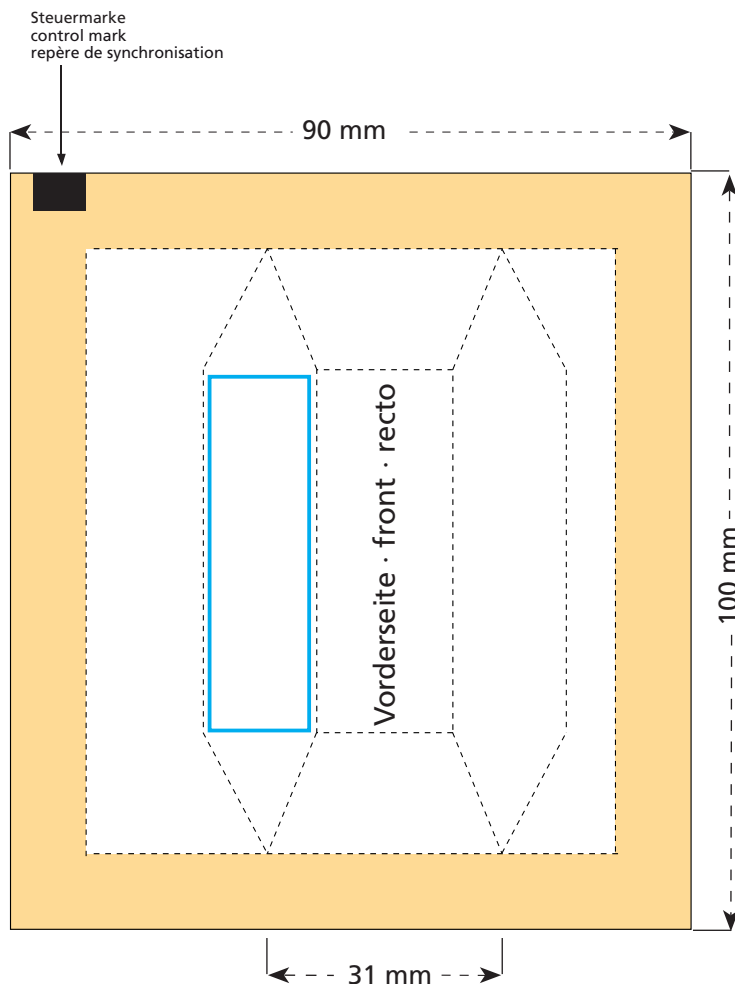

Standskizze · Stand drawing · Croquis avec repères

Artikel Nr. · Article No. : 110103001

Tüte · bag · sachet 31 x 100 mm

- Bedruckbare Fläche · printing surface · surface d'impression
- Siegelnaht bedingt bedruckbar · sealing surface can be printed on under some circumstances · surface de fermeture peut être imprimée sous certaines conditions
- Siegelnaht nicht bedruckbar · sealing surface can't be printed on · surface de fermeture ne peut pas être imprimée
- Fläche wird durch die Siegelnaht verdeckt · surface is covered by the sealing seam · surface est couverte par un thermoscellage
- Pflichttexte · mandatory text · textes obligatoires
- Fläche nicht bedruckbar · surface can't be printed on · surface ne peut pas être imprimée
- Beschnitt · bleed · découpe