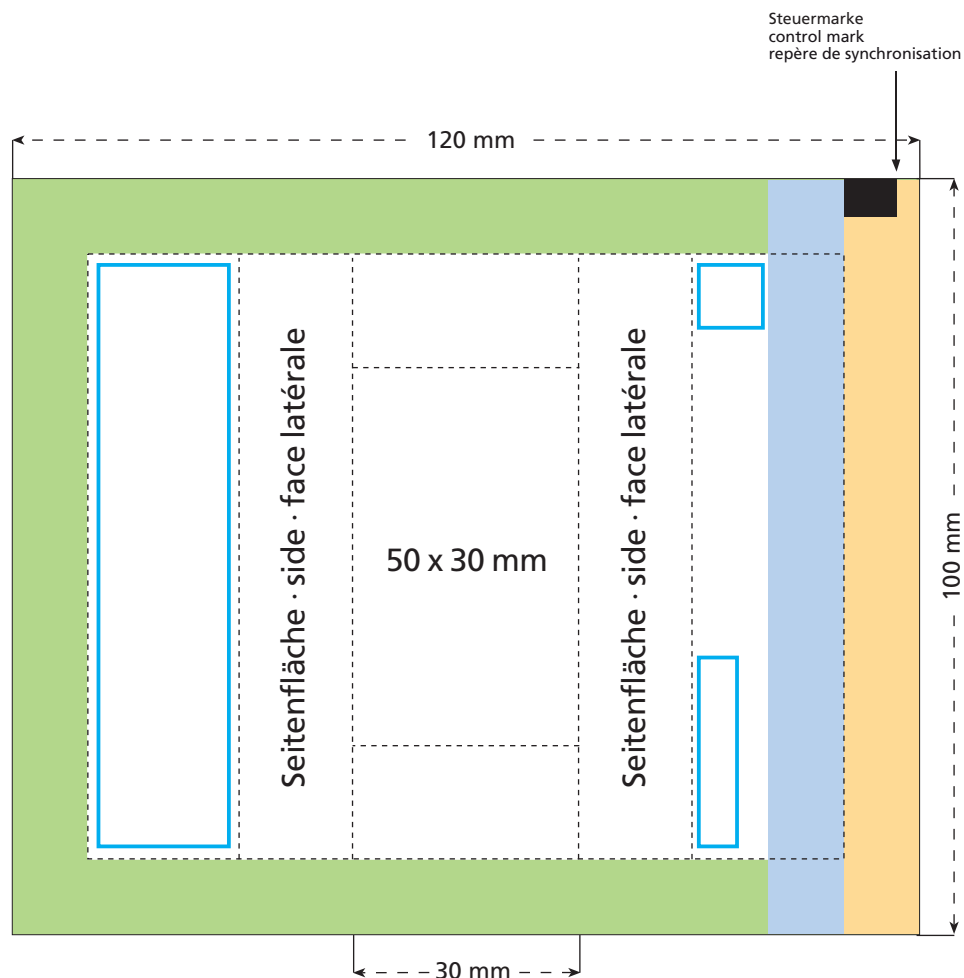

# Standskizze · Stand drawing · Croquis avec repères

Artikel Nr. · Article No. : 110103150

## Tüte · bag · sachet 30 x 100 mm

- Bedruckbare Fläche · printing surface · surface d'impression
- Siegelnaht bedingt bedruckbar · sealing surface can be printed on under some circumstances · surface de fermeture peut être imprimée sous certaines conditions
- Siegelnaht nicht bedruckbar · sealing surface can't be printed on · surface de fermeture ne peut pas être imprimée
- Fläche wird durch die Siegelnaht verdeckt · surface is covered by the sealing seam · surface est couverte par un thermoscellage
- Pflichttexte · mandatory text · textes obligatoires
- Fläche nicht bedruckbar · surface can't be printed on · surface ne peut pas être imprimée
- Beschnitt · bleed · découpe