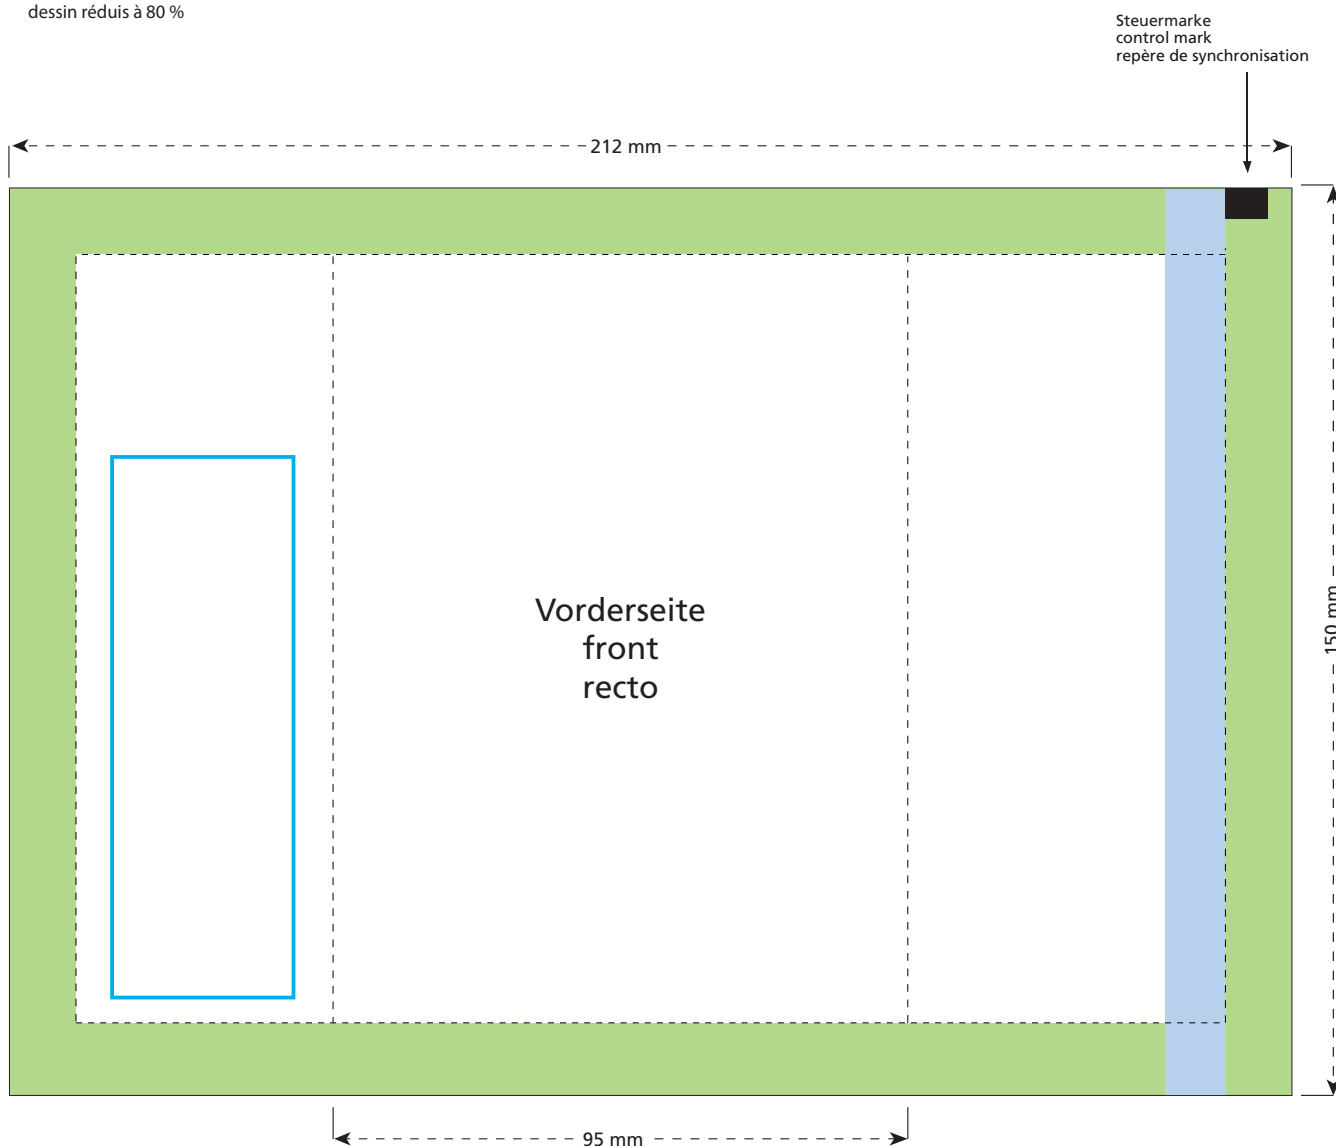

# Standskizze · Stand drawing · Croquis avec repères

Artikel Nr. · Article No. : 110103152

## Tüte · bag · sachet 95 x 150 mm

Zeichnung auf 80 % verkleinert  
image reduced to 80 %  
dessin réduit à 80 %

-  Bedruckbare Fläche · printing surface · surface d'impression
-  Siegelnaht bedingt bedruckbar · sealing surface can be printed on under some circumstances · surface de fermeture peut être imprimée sous certaines conditions
-  Siegelnaht nicht bedruckbar · sealing surface can't be printed on · surface de fermeture ne peut pas être imprimée
-  Fläche wird durch die Siegelnaht verdeckt · surface is covered by the sealing seam · surface est couverte par un thermoscellage
-  Pflichttexte · mandatory text · textes obligatoires
-  Fläche nicht bedruckbar · surface can't be printed on · surface ne peut pas être imprimée
-  Beschnitt · bleed · découpe