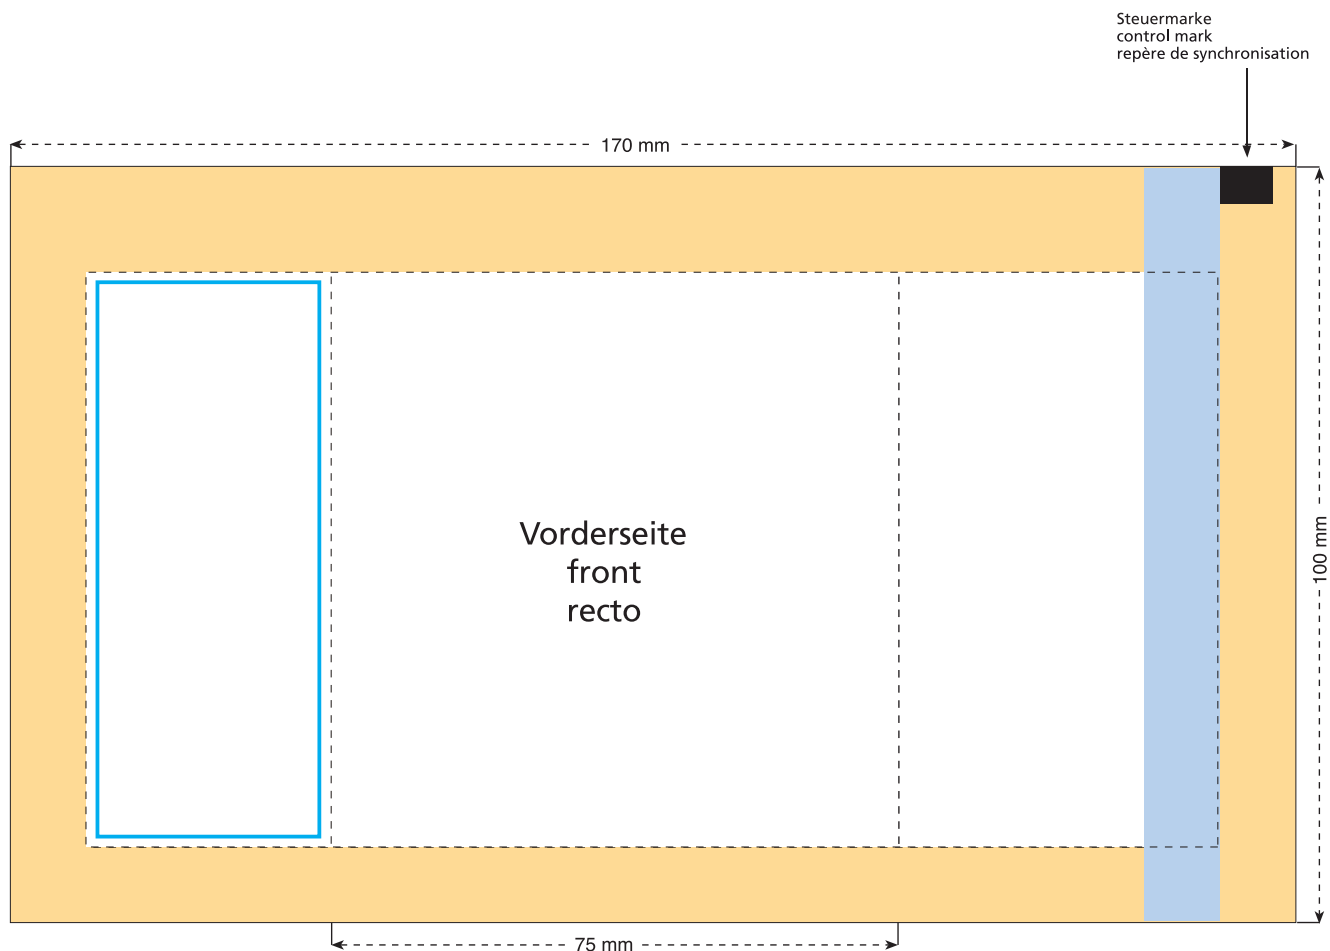

Standskizze · Stand drawing · Croquis avec repères

Artikel Nr. · Article No. : 110103201

Tüte · bag · sachet 75 x 100 mm

-  Bedruckbare Fläche · printing surface · surface d'impression
-  Siegelnaht bedingt bedruckbar · sealing surface can be printed on under some circumstances · surface de fermeture peut être imprimée sous certaines conditions
-  Siegelnaht nicht bedruckbar · sealing surface can't be printed on · surface de fermeture ne peut pas être imprimée
-  Fläche wird durch die Siegelnaht verdeckt · surface is covered by the sealing seam · surface est couverte par un thermoscellage
-  Pflichttexte · mandatory text · textes obligatoires
-  Fläche nicht bedruckbar · surface can't be printed on · surface ne peut pas être imprimée
-  Beschnitt · bleed · découpe