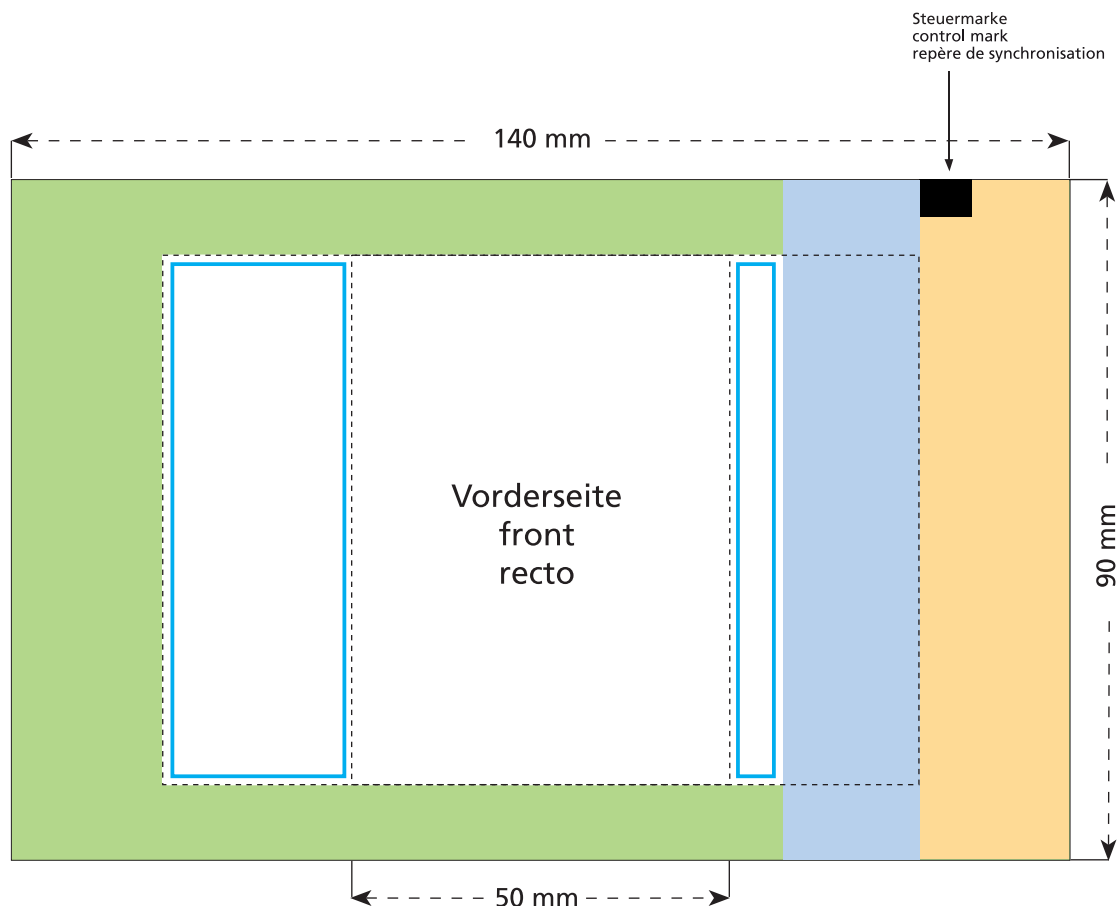

Standskizze · Stand drawing · Croquis avec repères

Artikel Nr. · Article No. : 110103304

Tüte · bag · sachet 50 x 90 mm

- Bedruckbare Fläche · printing surface · surface d'impression
- Siegelnaht bedingt bedruckbar · sealing surface can be printed on under some circumstances · surface de fermeture peut être imprimée sous certaines conditions
- Siegelnaht nicht bedruckbar · sealing surface can't be printed on · surface de fermeture ne peut pas être imprimée
- Fläche wird durch die Siegelnaht verdeckt · surface is covered by the sealing seam · surface est couverte par un thermoscellage
- Pflichttexte · mandatory text · textes obligatoires
- Fläche nicht bedruckbar · surface can't be printed on · surface ne peut pas être imprimée
- Beschnitt · bleed · découpe