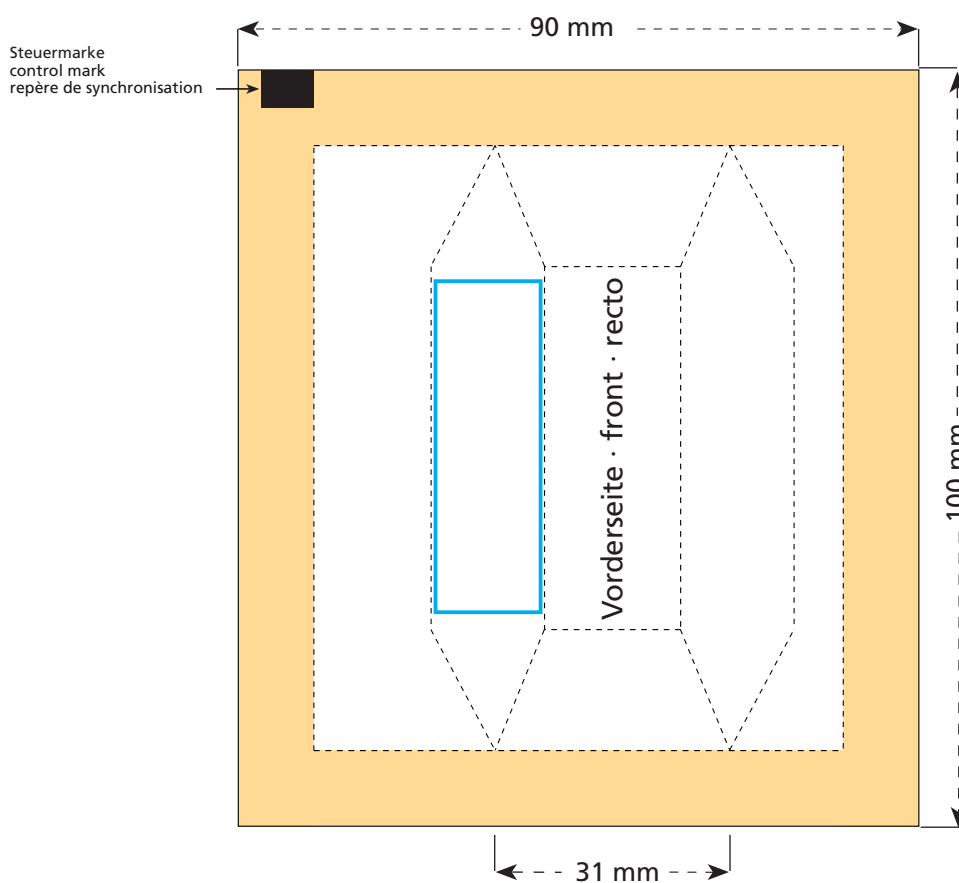

# Standskizze · Stand drawing · Croquis avec repères

Artikel Nr. · Article No. : 110103381

## Flowpack 31 x 100 mm

- Bedruckbare Fläche · printing surface · surface d'impression
- Siegelnaht bedingt bedruckbar · sealing surface can be printed on under some circumstances · surface de fermeture peut être imprimée sous certaines conditions
- Siegelnaht nicht bedruckbar · sealing surface can't be printed on · surface de fermeture ne peut pas être imprimée
- Fläche wird durch die Siegelnaht verdeckt · surface is covered by the sealing seam · surface est couverte par un thermoscellage
- Pflichttexte · mandatory text · textes obligatoires
- Fläche nicht bedruckbar · surface can't be printed on · surface ne peut pas être imprimée
- Beschnitt · bleed · découpe