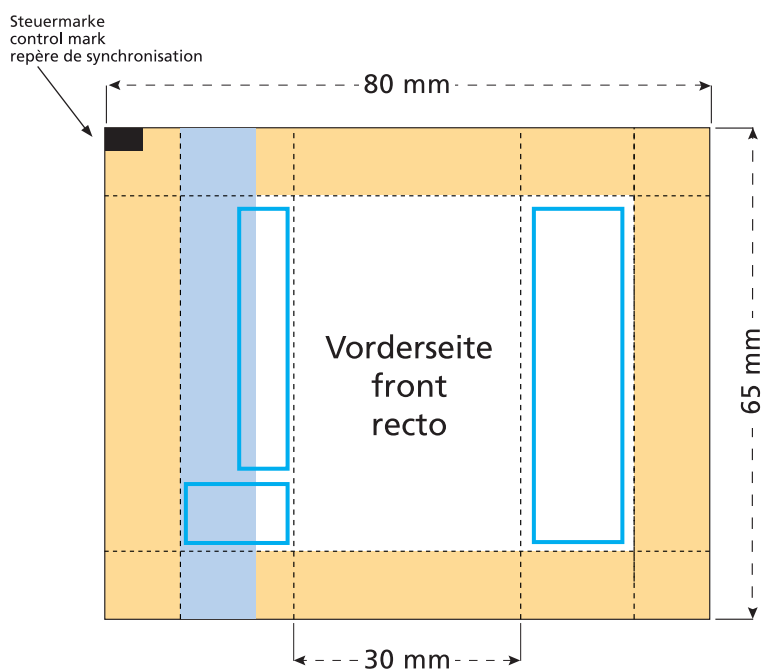

# Standskizze · Stand drawing · Croquis avec repères

Artikel Nr. · Article No. : 110104052

## Flowpack 65 x 30 x 5 mm

-  Bedruckbare Fläche · printing surface · surface d'impression
-  Siegelnaht bedingt bedruckbar · sealing surface can be printed on under some circumstances · surface de fermeture peut être imprimée sous certaines conditions
-  Siegelnaht nicht bedruckbar · sealing surface can't be printed on · surface de fermeture ne peut pas être imprimée
-  Fläche wird durch die Siegelnaht verdeckt · surface is covered by the sealing seam · surface est couverte par un thermoscellage
-  Pflichttexte · mandatory text · textes obligatoires
-  Fläche nicht bedruckbar · surface can't be printed on · surface ne peut pas être imprimée
-  Beschnitt · bleed · découpe