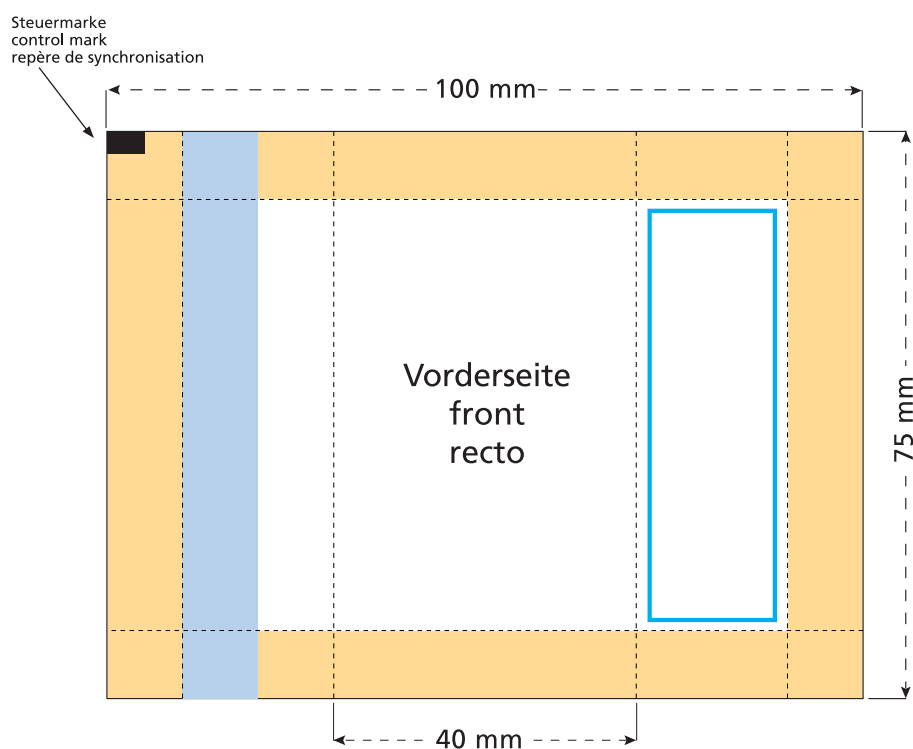

Artikel Nr. · Article No. : 110104102

Flowpack 75 x 40 x 4 mm

-  Bedruckbare Fläche · printing surface · surface d'impression
-  Siegelnaht bedingt bedruckbar · sealing surface can be printed on under some circumstances · surface de fermeture peut être imprimée sous certaines conditions
-  Siegelnaht nicht bedruckbar · sealing surface can't be printed on · surface de fermeture ne peut pas être imprimée
-  Fläche wird durch die Siegelnaht verdeckt · surface is covered by the sealing seam · surface est couverte par un thermoscellage
-  Pflichttexte · mandatory text · textes obligatoires
-  Fläche nicht bedruckbar · surface can't be printed on · surface ne peut pas être imprimée
-  Beschnitt · bleed · découpe