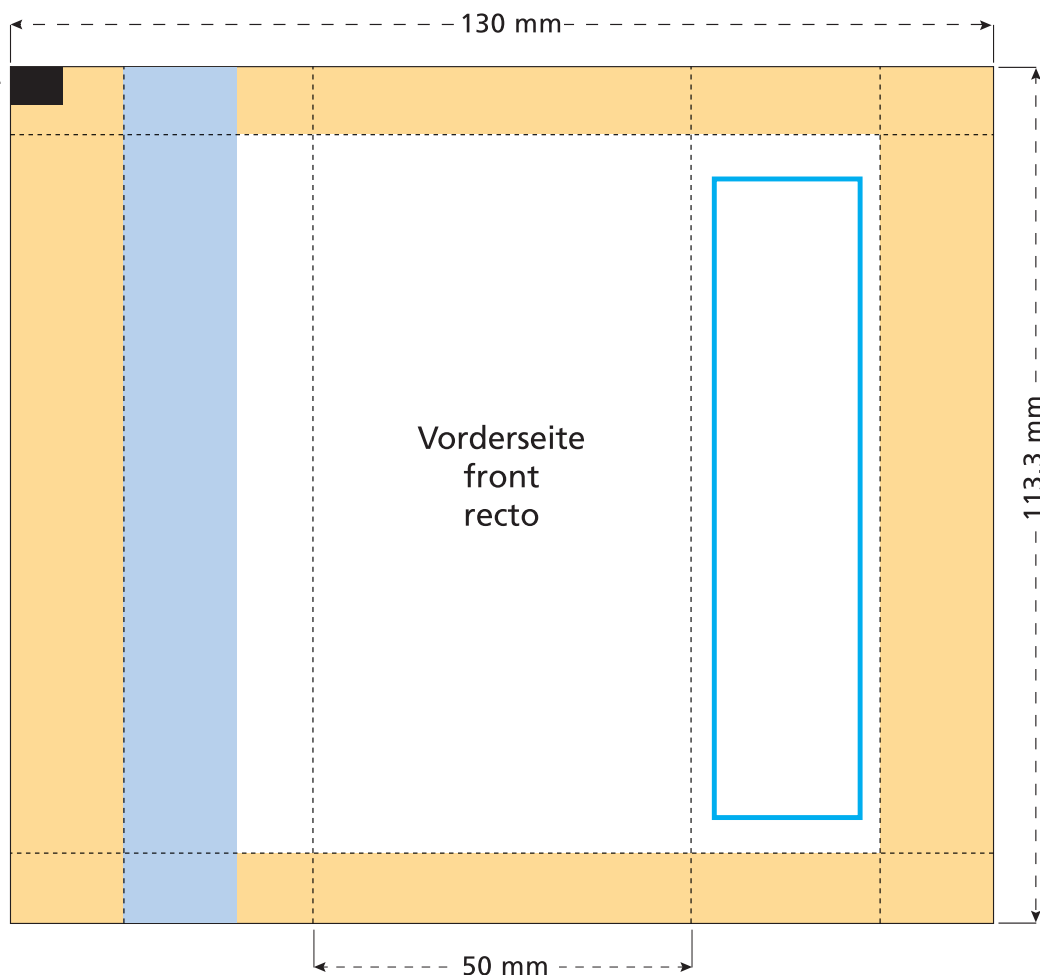

## Flowpack 113,3 x 50 x 10 mm

Steuermarke  
control mark  
repère de synchronisation

- Bedruckbare Fläche · printing surface · surface d'impression
- Siegelnaht bedingt bedruckbar · sealing surface can be printed on under some circumstances · surface de fermeture peut être imprimée sous certaines conditions
- Siegelnaht nicht bedruckbar · sealing surface can't be printed on · surface de fermeture ne peut pas être imprimée
- Fläche wird durch die Siegelnaht verdeckt · surface is covered by the sealing seam · surface est couverte par un thermoscellage
- Pflichttexte · mandatory text · textes obligatoires
- Fläche nicht bedruckbar · surface can't be printed on · surface ne peut pas être imprimée
- Beschnitt · bleed · découpe