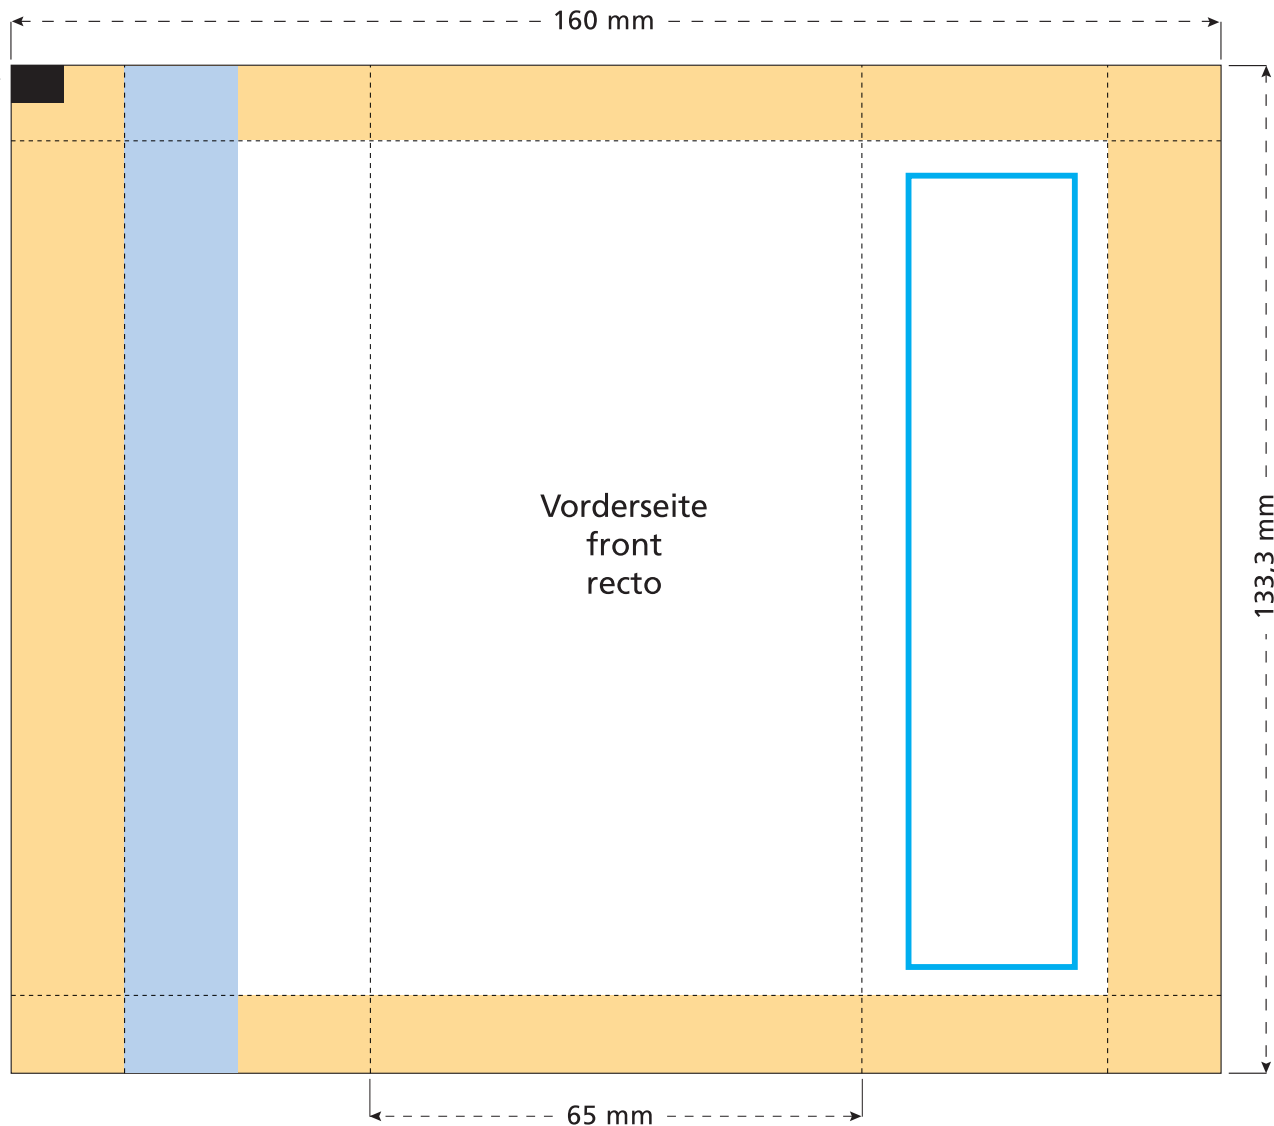

Standskizze · Stand drawing · Croquis avec repères

Artikel Nr. · Article No. : 110104165

Flowpack 133,3 x 65 x 10 mm

Steuermarke
control mark
repère de
synchronisation

-  Bedruckbare Fläche · printing surface · surface d'impression
-  Siegelnaht bedingt bedruckbar · sealing surface can be printed on under some circumstances · surface de fermeture peut être imprimée sous certaines conditions
-  Siegelnaht nicht bedruckbar · sealing surface can't be printed on · surface de fermeture ne peut pas être imprimée
-  Fläche wird durch die Siegelnaht verdeckt · surface is covered by the sealing seam · surface est couverte par un thermoscellage
-  Pflichttexte · mandatory text · textes obligatoires
-  Fläche nicht bedruckbar · surface can't be printed on · surface ne peut pas être imprimée
-  Beschnitt · bleed · découpe