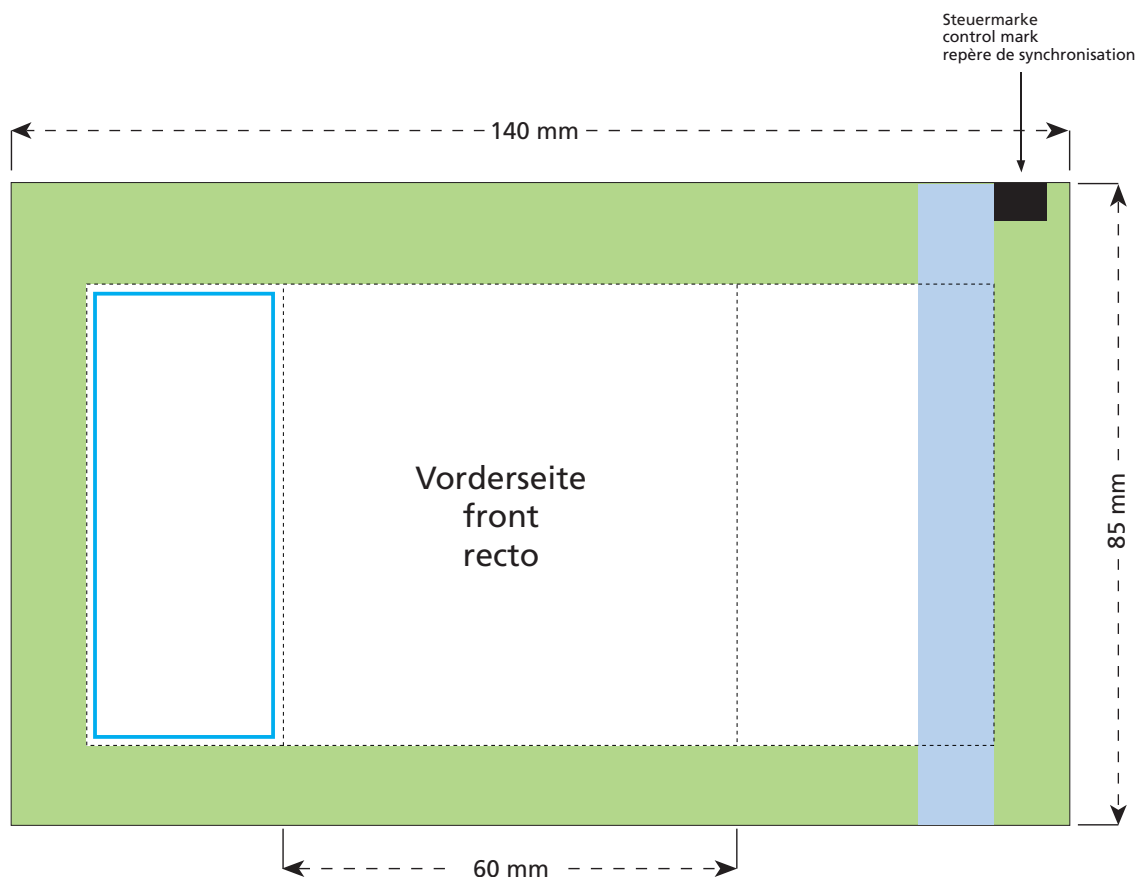

Standskizze · Stand drawing · Croquis avec repères

Artikel Nr. · Article No. : 110105010

Tüte · bag · sachet 60 x 85 mm

- Bedruckbare Fläche · printing surface · surface d'impression
- Siegelnaht bedingt bedruckbar · sealing surface can be printed on under some circumstances · surface de fermeture peut être imprimée sous certaines conditions
- Siegelnaht nicht bedruckbar · sealing surface can't be printed on · surface de fermeture ne peut pas être imprimée
- Fläche wird durch die Siegelnaht verdeckt · surface is covered by the sealing seam · surface est couverte par un thermoscellage
- Pflichttexte · mandatory text · textes obligatoires
- Fläche nicht bedruckbar · surface can't be printed on · surface ne peut pas être imprimée
- Beschnitt · bleed · découpe