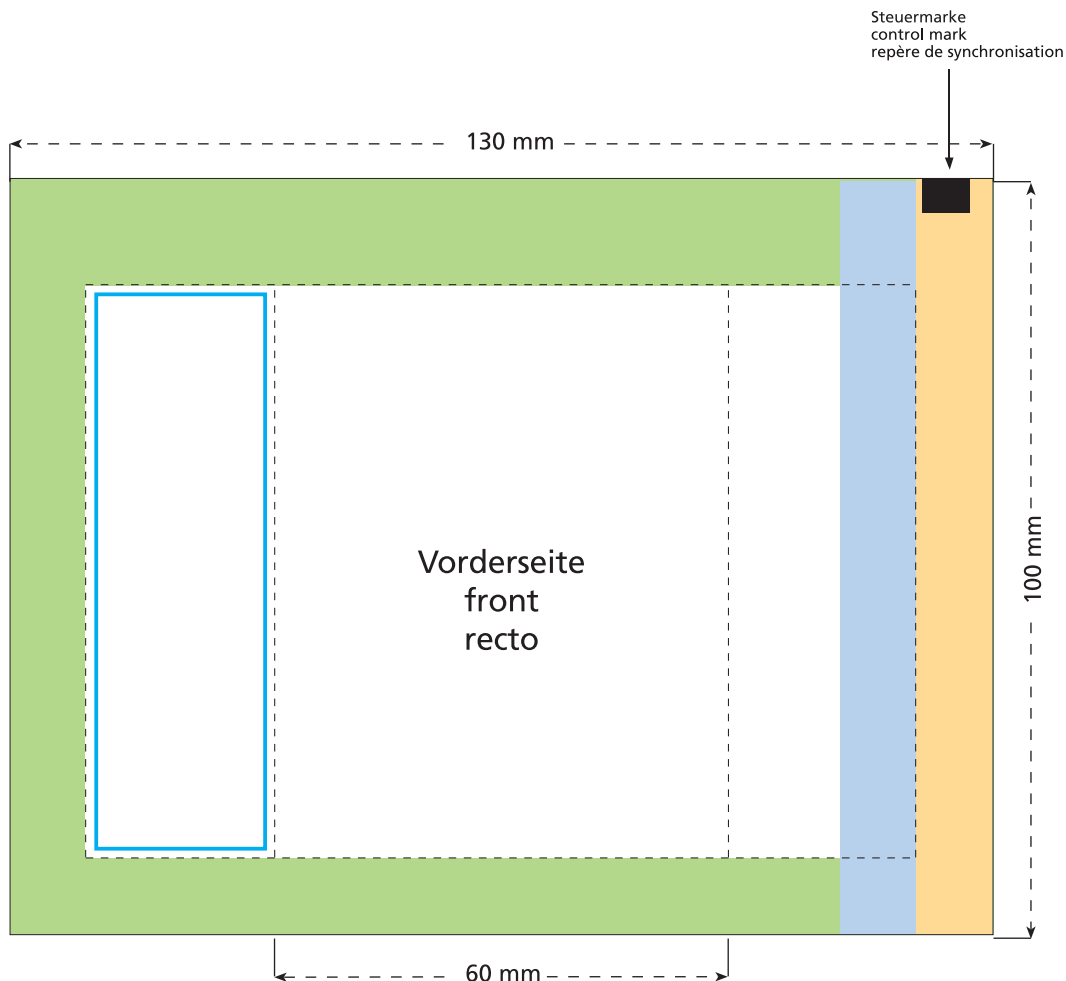

Standskizze · Stand drawing · Croquis avec repères

Artikel Nr. · Article No. : 110105202

Tüte · bag · sachet 60 x 100 mm

-  Bedruckbare Fläche · printing surface · surface d'impression
-  Siegelnaht bedingt bedruckbar · sealing surface can be printed on under some circumstances · surface de fermeture peut être imprimée sous certaines conditions
-  Siegelnaht nicht bedruckbar · sealing surface can't be printed on · surface de fermeture ne peut pas être imprimée
-  Fläche wird durch die Siegelnaht verdeckt · surface is covered by the sealing seam · surface est couverte par un thermoscellage
-  Pflichttexte · mandatory text · textes obligatoires
-  Fläche nicht bedruckbar · surface can't be printed on · surface ne peut pas être imprimée
-  Beschnitt · bleed · découpe