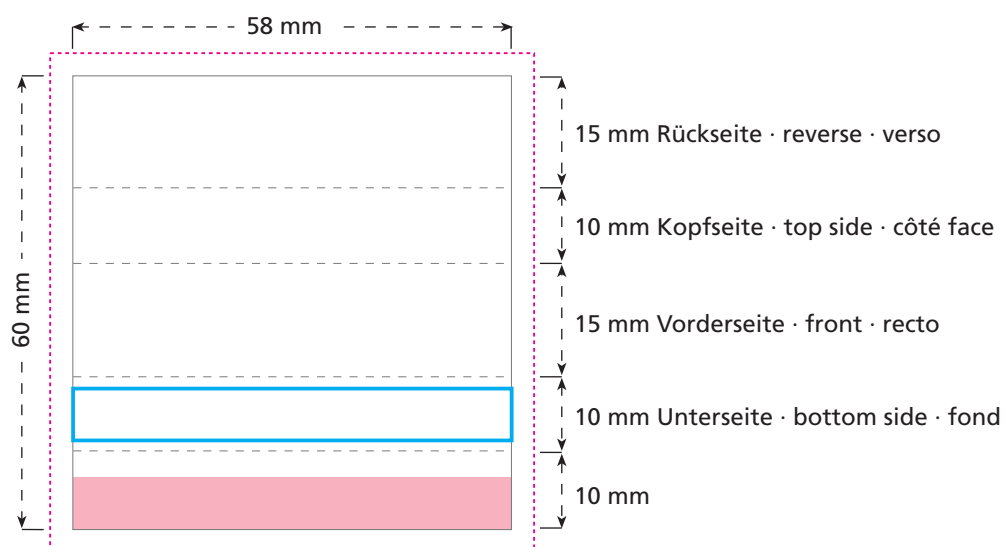

Artikel Nr. · Article No. : 110105250

**Pfefferminz-Riegel · Peppermint bar · Barre à la menthe**  
**58 x 15 x 10 mm**

- Bedruckbare Fläche · printing surface · surface d'impression
- Siegelnaht bedingt bedruckbar · sealing surface can be printed on under some circumstances · surface de fermeture peut être imprimée sous certaines conditions
- Siegelnaht nicht bedruckbar · sealing surface can't be printed on · surface de fermeture ne peut pas être imprimée
- Fläche wird durch die Siegelnaht verdeckt · surface is covered by the sealing seam · surface est couverte par un thermoscellage
- Pflichttexte · mandatory text · textes obligatoires
- Fläche nicht bedruckbar · surface can't be printed on · surface ne peut pas être imprimée
- Beschnitt · bleed · découpe