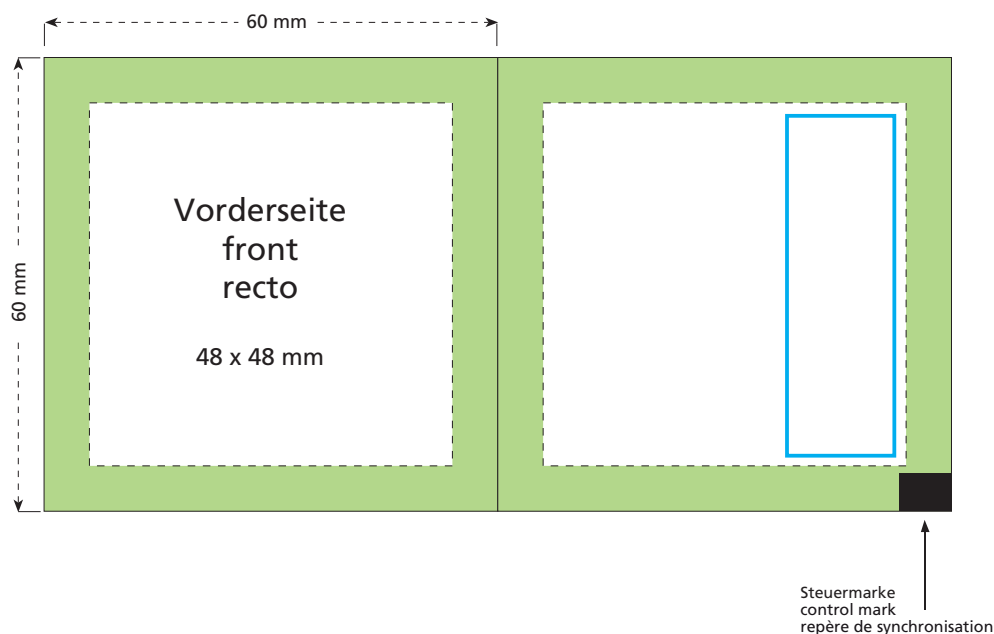

Standskizze · Stand drawing · Croquis avec repères

Artikel Nr. · Article No. : 110105300

Frigeo Traubenzucker-Lolly · Frigeo dextrose lolly · Sucette au dextrose Frigeo 60 x 60 mm

- Bedruckbare Fläche · printing surface · surface d'impression
- Siegelnaht bedingt bedruckbar · sealing surface can be printed on under some circumstances · surface de fermeture peut être imprimée sous certaines conditions
- Siegelnaht nicht bedruckbar · sealing surface can't be printed on · surface de fermeture ne peut pas être imprimée
- Fläche wird durch die Siegelnaht verdeckt · surface is covered by the sealing seam · surface est couverte par un thermoscellage
- Pflichttexte · mandatory text · textes obligatoires
- Fläche nicht bedruckbar · surface can't be printed on · surface ne peut pas être imprimée
- Beschnitt · bleed · découpe