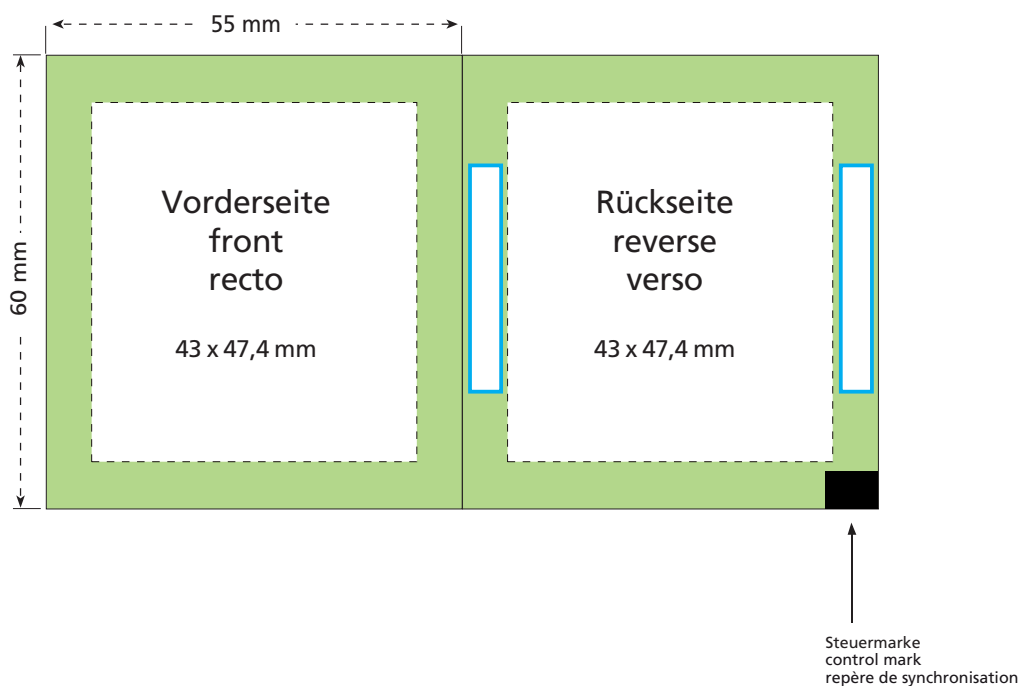

# Standskizze · Stand drawing · Croquis avec repères

Artikel Nr. · Article No. : 110105401

## Tüte · bag · sachet 55 x 60 mm

-  Bedruckbare Fläche · printing surface · surface d'impression
-  Siegelnaht bedingt bedruckbar · sealing surface can be printed on under some circumstances · surface de fermeture peut être imprimée sous certaines conditions
-  Siegelnaht nicht bedruckbar · sealing surface can't be printed on · surface de fermeture ne peut pas être imprimée
-  Fläche wird durch die Siegelnaht verdeckt · surface is covered by the sealing seam · surface est couverte par un thermoscellage
-  Pflichttexte · mandatory text · textes obligatoires
-  Fläche nicht bedruckbar · surface can't be printed on · surface ne peut pas être imprimée
-  Beschnitt · bleed · découpe