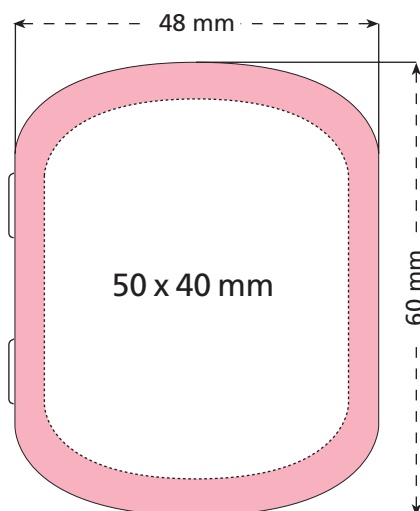

# Standskizze · Stand drawing · Croquis avec repères

Artikel Nr. · Article No. : 110106050

**Dose · tin · boîte**  
**48 x 60 mm**

- Bedruckbare Fläche · printing surface · surface d'impression
- Siegelnaht bedingt bedruckbar · sealing surface can be printed on under some circumstances · surface de fermeture peut être imprimée sous certaines conditions
- Siegelnaht nicht bedruckbar · sealing surface can't be printed on · surface de fermeture ne peut pas être imprimée
- Fläche wird durch die Siegelnaht verdeckt · surface is covered by the sealing seam · surface est couverte par un thermoscellage
- Pflichttexte · mandatory text · textes obligatoires
- Fläche nicht bedruckbar · surface can't be printed on · surface ne peut pas être imprimée
- Beschnitt · bleed · découpe