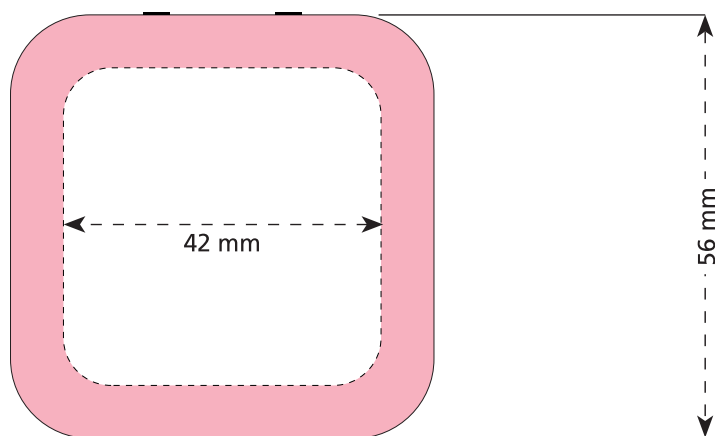

Artikel Nr. · Article No. : 110106083

**Dose · tin · boîte**  
**56 x 56 mm**

- Prägbare Fläche · embossed surface · surface estampée
- Siegelnaht bedingt bedruckbar · sealing surface can be printed on under some circumstances · surface de fermeture peut être imprimée sous certaines conditions
- Siegelnaht nicht bedruckbar · sealing surface can't be printed on · surface de fermeture ne peut pas être imprimée
- Fläche wird durch die Siegelnaht verdeckt · surface is covered by the sealing seam · surface est couverte par un thermoscellage
- Pflichttexte · mandatory text · textes obligatoires
- Fläche nicht prägbare · surface can't be embossed · surface ne peut pas être estampé
- Beschnitt · bleed · découpe