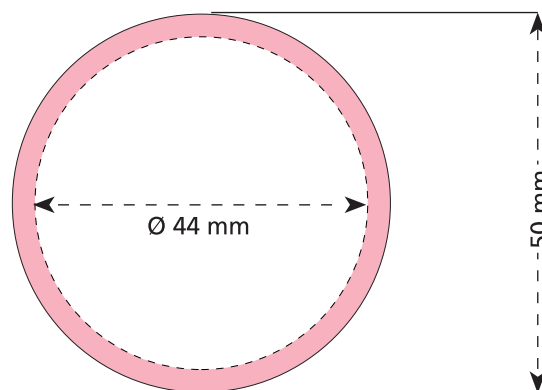

Artikel Nr. · Article No. : 110106363

Dose · tin · boîte

Ø 50 mm

- Bedruckbare Fläche · printing surface · surface d'impression
- Siegelnaht bedingt bedruckbar · sealing surface can be printed on under some circumstances · surface de fermeture peut être imprimée sous certaines conditions
- Siegelnaht nicht bedruckbar · sealing surface can't be printed on · surface de fermeture ne peut pas être imprimée
- Fläche wird durch die Siegelnaht verdeckt · surface is covered by the sealing seam · surface est couverte par un thermoscellage
- Pflichttexte · mandatory text · textes obligatoires
- Fläche nicht bedruckbar · surface can't be printed on · surface ne peut pas être imprimée
- Beschnitt · bleed · découpe