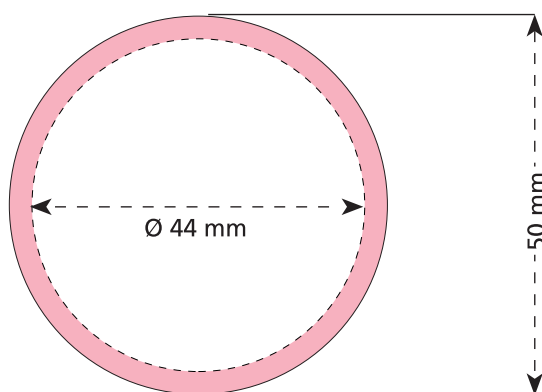

Artikel Nr. · Article No. : 110106372

**Dose · tin · boîte**  
**Ø 50 mm**

- Prägbare Fläche · embossed surface · surface estampée
- Siegelnaht bedingt bedruckbar · sealing surface can be printed on under some circumstances · surface de fermeture peut être imprimée sous certaines conditions
- Siegelnaht nicht bedruckbar · sealing surface can't be printed on · surface de fermeture ne peut pas être imprimée
- Fläche wird durch die Siegelnaht verdeckt · surface is covered by the sealing seam · surface est couverte par un thermoscellage
- Pflichttexte · mandatory text · textes obligatoires
- Fläche nicht prägbare · surface can't be embossed · surface ne peut pas être estampé
- Beschnitt · bleed · découpe