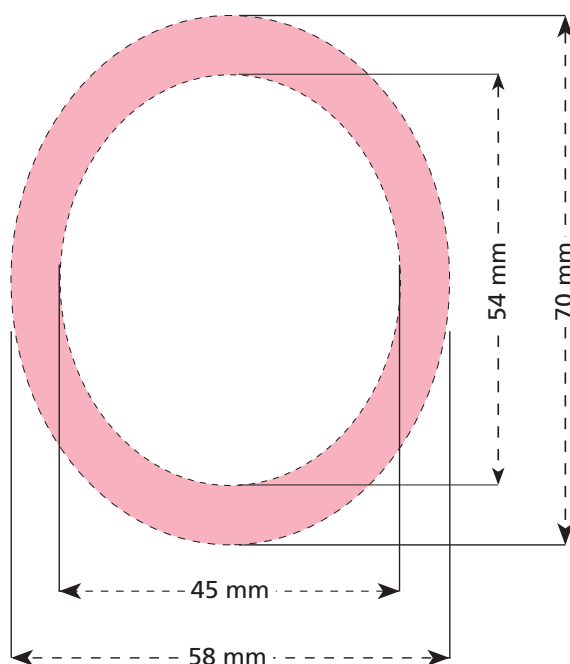

Artikel Nr. · Article No. : 110106410

**Dose · tin · boîte**  
**58 x 70 mm**

- Bedruckbare Fläche · printing surface · surface d'impression
- Siegelnaht bedingt bedruckbar · sealing surface can be printed on under some circumstances · surface de fermeture peut être imprimée sous certaines conditions
- Siegelnaht nicht bedruckbar · sealing surface can't be printed on · surface de fermeture ne peut pas être imprimée
- Fläche wird durch die Siegelnaht verdeckt · surface is covered by the sealing seam · surface est couverte par un thermoscellage
- Pflichttexte · mandatory text · textes obligatoires
- Fläche nicht bedruckbar · surface can't be printed on · surface ne peut pas être imprimée
- Beschnitt · bleed · découpe