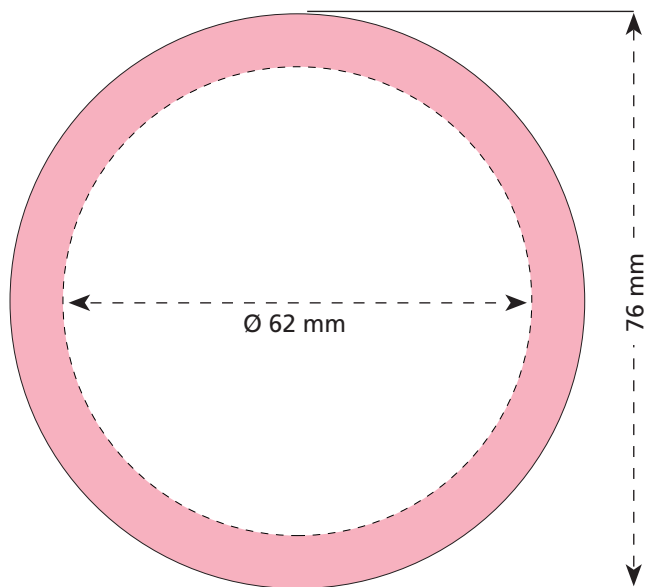

Artikel Nr. · Article No. : 110106434

Dose · tin · boîte

Ø 76 mm

- Bedruckbare Fläche · printing surface · surface d'impression
- Siegelnaht bedingt bedruckbar · sealing surface can be printed on under some circumstances · surface de fermeture peut être imprimée sous certaines conditions
- Siegelnaht nicht bedruckbar · sealing surface can't be printed on · surface de fermeture ne peut pas être imprimée
- Fläche wird durch die Siegelnaht verdeckt · surface is covered by the sealing seam · surface est couverte par un thermoscellage
- Pflichttexte · mandatory text · textes obligatoires
- Fläche nicht bedruckbar · surface can't be printed on · surface ne peut pas être imprimée
- Beschnitt · bleed · découpe