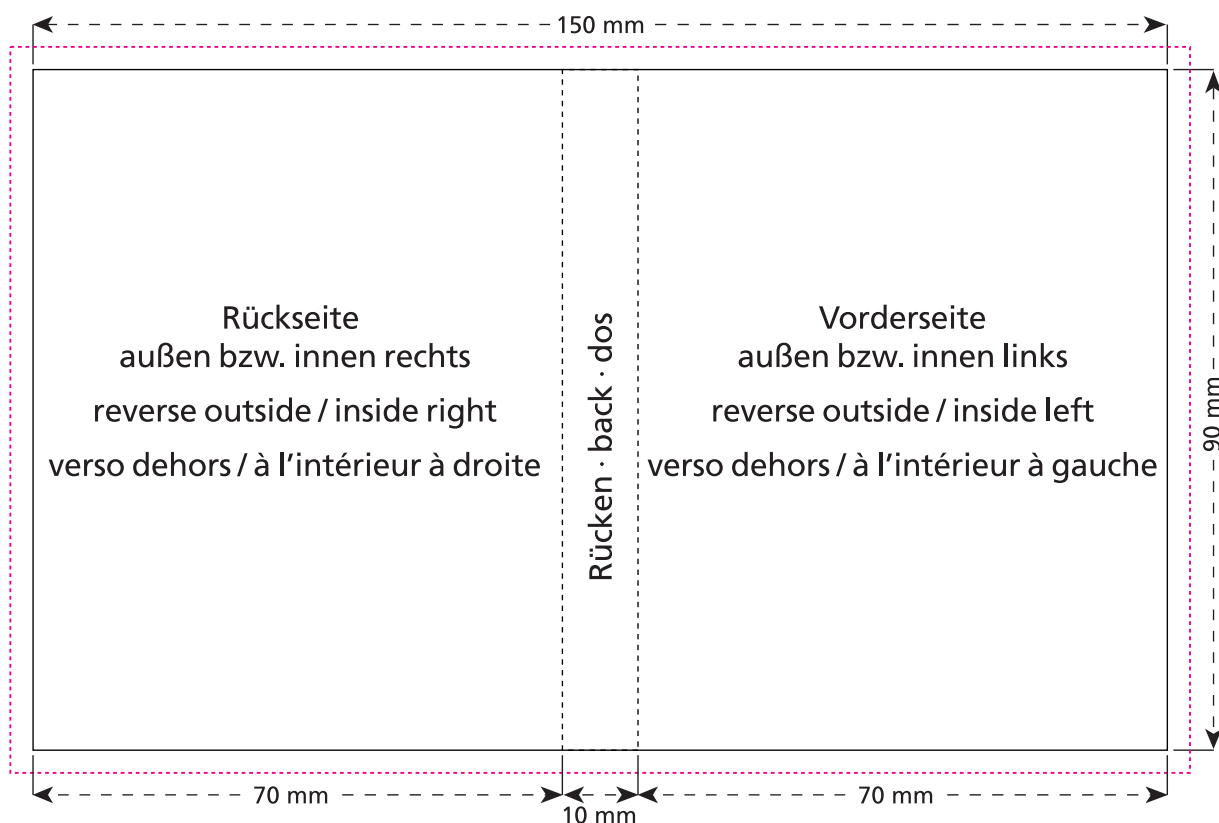

Standskizze · Stand drawing · Croquis avec repères

Artikel Nr. · Article No. : 110107160

STORCK Briefchen · STORCK wrap · Carte à croquer 90 x 70 x 10 mm

- Bedruckbare Fläche · printing surface · surface d'impression
- Siegelnaht bedingt bedruckbar · sealing surface can be printed on under some circumstances · surface de fermeture peut être imprimée sous certaines conditions
- Siegelnaht nicht bedruckbar · sealing surface can't be printed on · surface de fermeture ne peut pas être imprimée
- Fläche wird durch die Siegelnaht verdeckt · surface is covered by the sealing seam · surface est couverte par un thermoscellage
- Pflichttexte · mandatory text · textes obligatoires
- Fläche nicht bedruckbar · surface can't be printed on · surface ne peut pas être imprimée
- Beschnitt · bleed · découpe