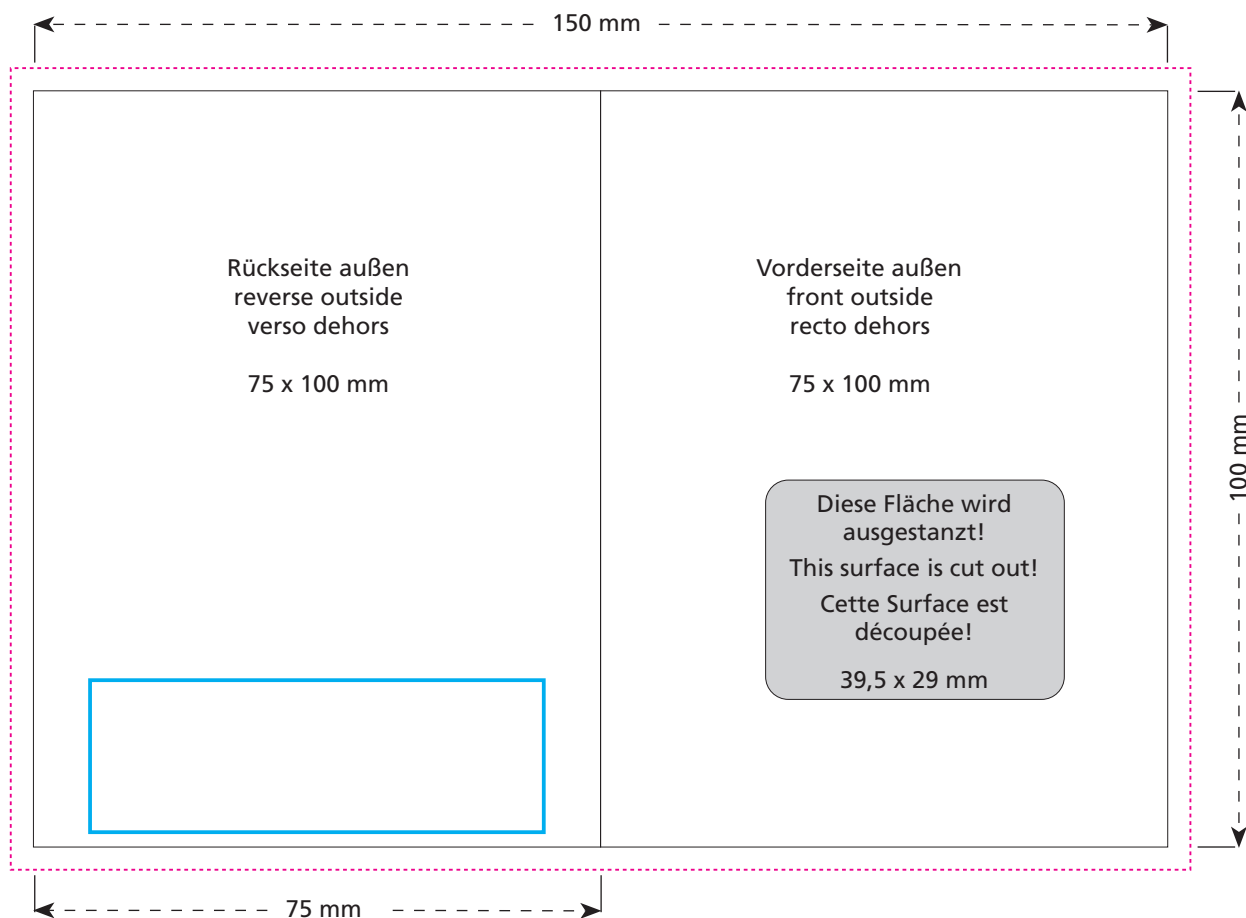

# Standskizze · Stand drawing · Croquis avec repères

Artikel Nr. · Article No. : 110107202

## Sweet Communication

- Ferrero Küsschen
- Ferrero Mon Chéri
- Ferrero Pocket Coffee

75 x 100 mm

(aufgeklappt · opened · ouvert)

- Bedruckbare Fläche · printing surface · surface d'impression
- Siegelnaht bedingt bedruckbar · sealing surface can be printed on under some circumstances · surface de fermeture peut être imprimée sous certaines conditions
- Siegelnaht nicht bedruckbar · sealing surface can't be printed on · surface de fermeture ne peut pas être imprimée
- Fläche wird durch die Siegelnaht verdeckt · surface is covered by the sealing seam · surface est couverte par un thermoscellage
- Pflichttexte · mandatory text · textes obligatoires
- Fläche nicht bedruckbar · surface can't be printed on · surface ne peut pas être imprimée
- Beschnitt · bleed · découpe