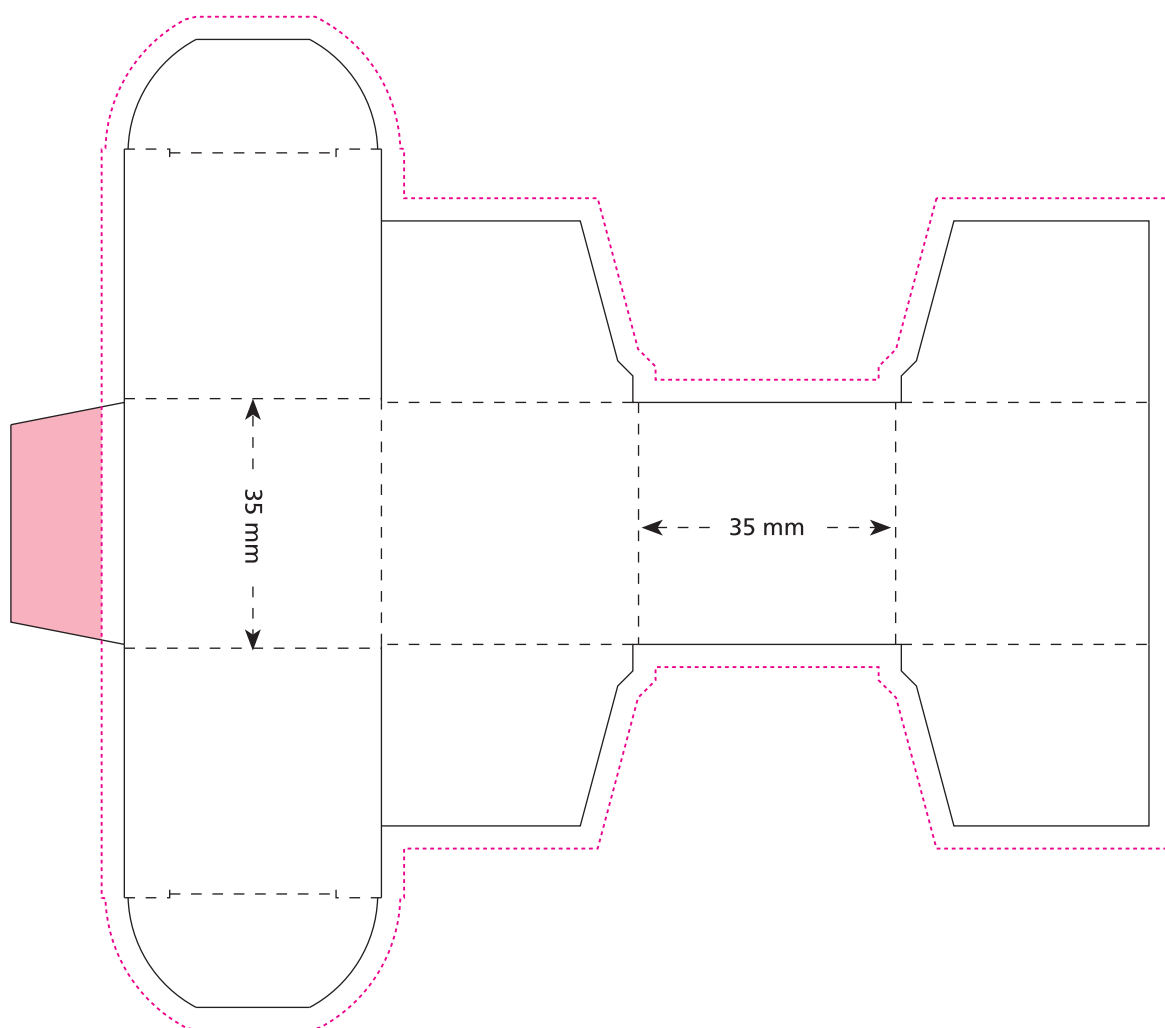

Artikel Nr. · Article No. : 110107951

**Mini-Promo-Würfel · Mini Promo Cube ·  
Mini cube**  
**35 x 35 x 35 mm**

- Bedruckbare Fläche · printing surface · surface d'impression
- Siegelnaht bedingt bedruckbar · sealing surface can be printed on under some circumstances · surface de fermeture peut être imprimée sous certaines conditions
- Siegelnaht nicht bedruckbar · sealing surface can't be printed on · surface de fermeture ne peut pas être imprimée
- Fläche wird durch die Siegelnaht verdeckt · surface is covered by the sealing seam · surface est couverte par un thermoscellage
- Pflichttexte · mandatory text · textes obligatoires
- Fläche nicht bedruckbar · surface can't be printed on · surface ne peut pas être imprimée
- Beschnitt · bleed · découpe