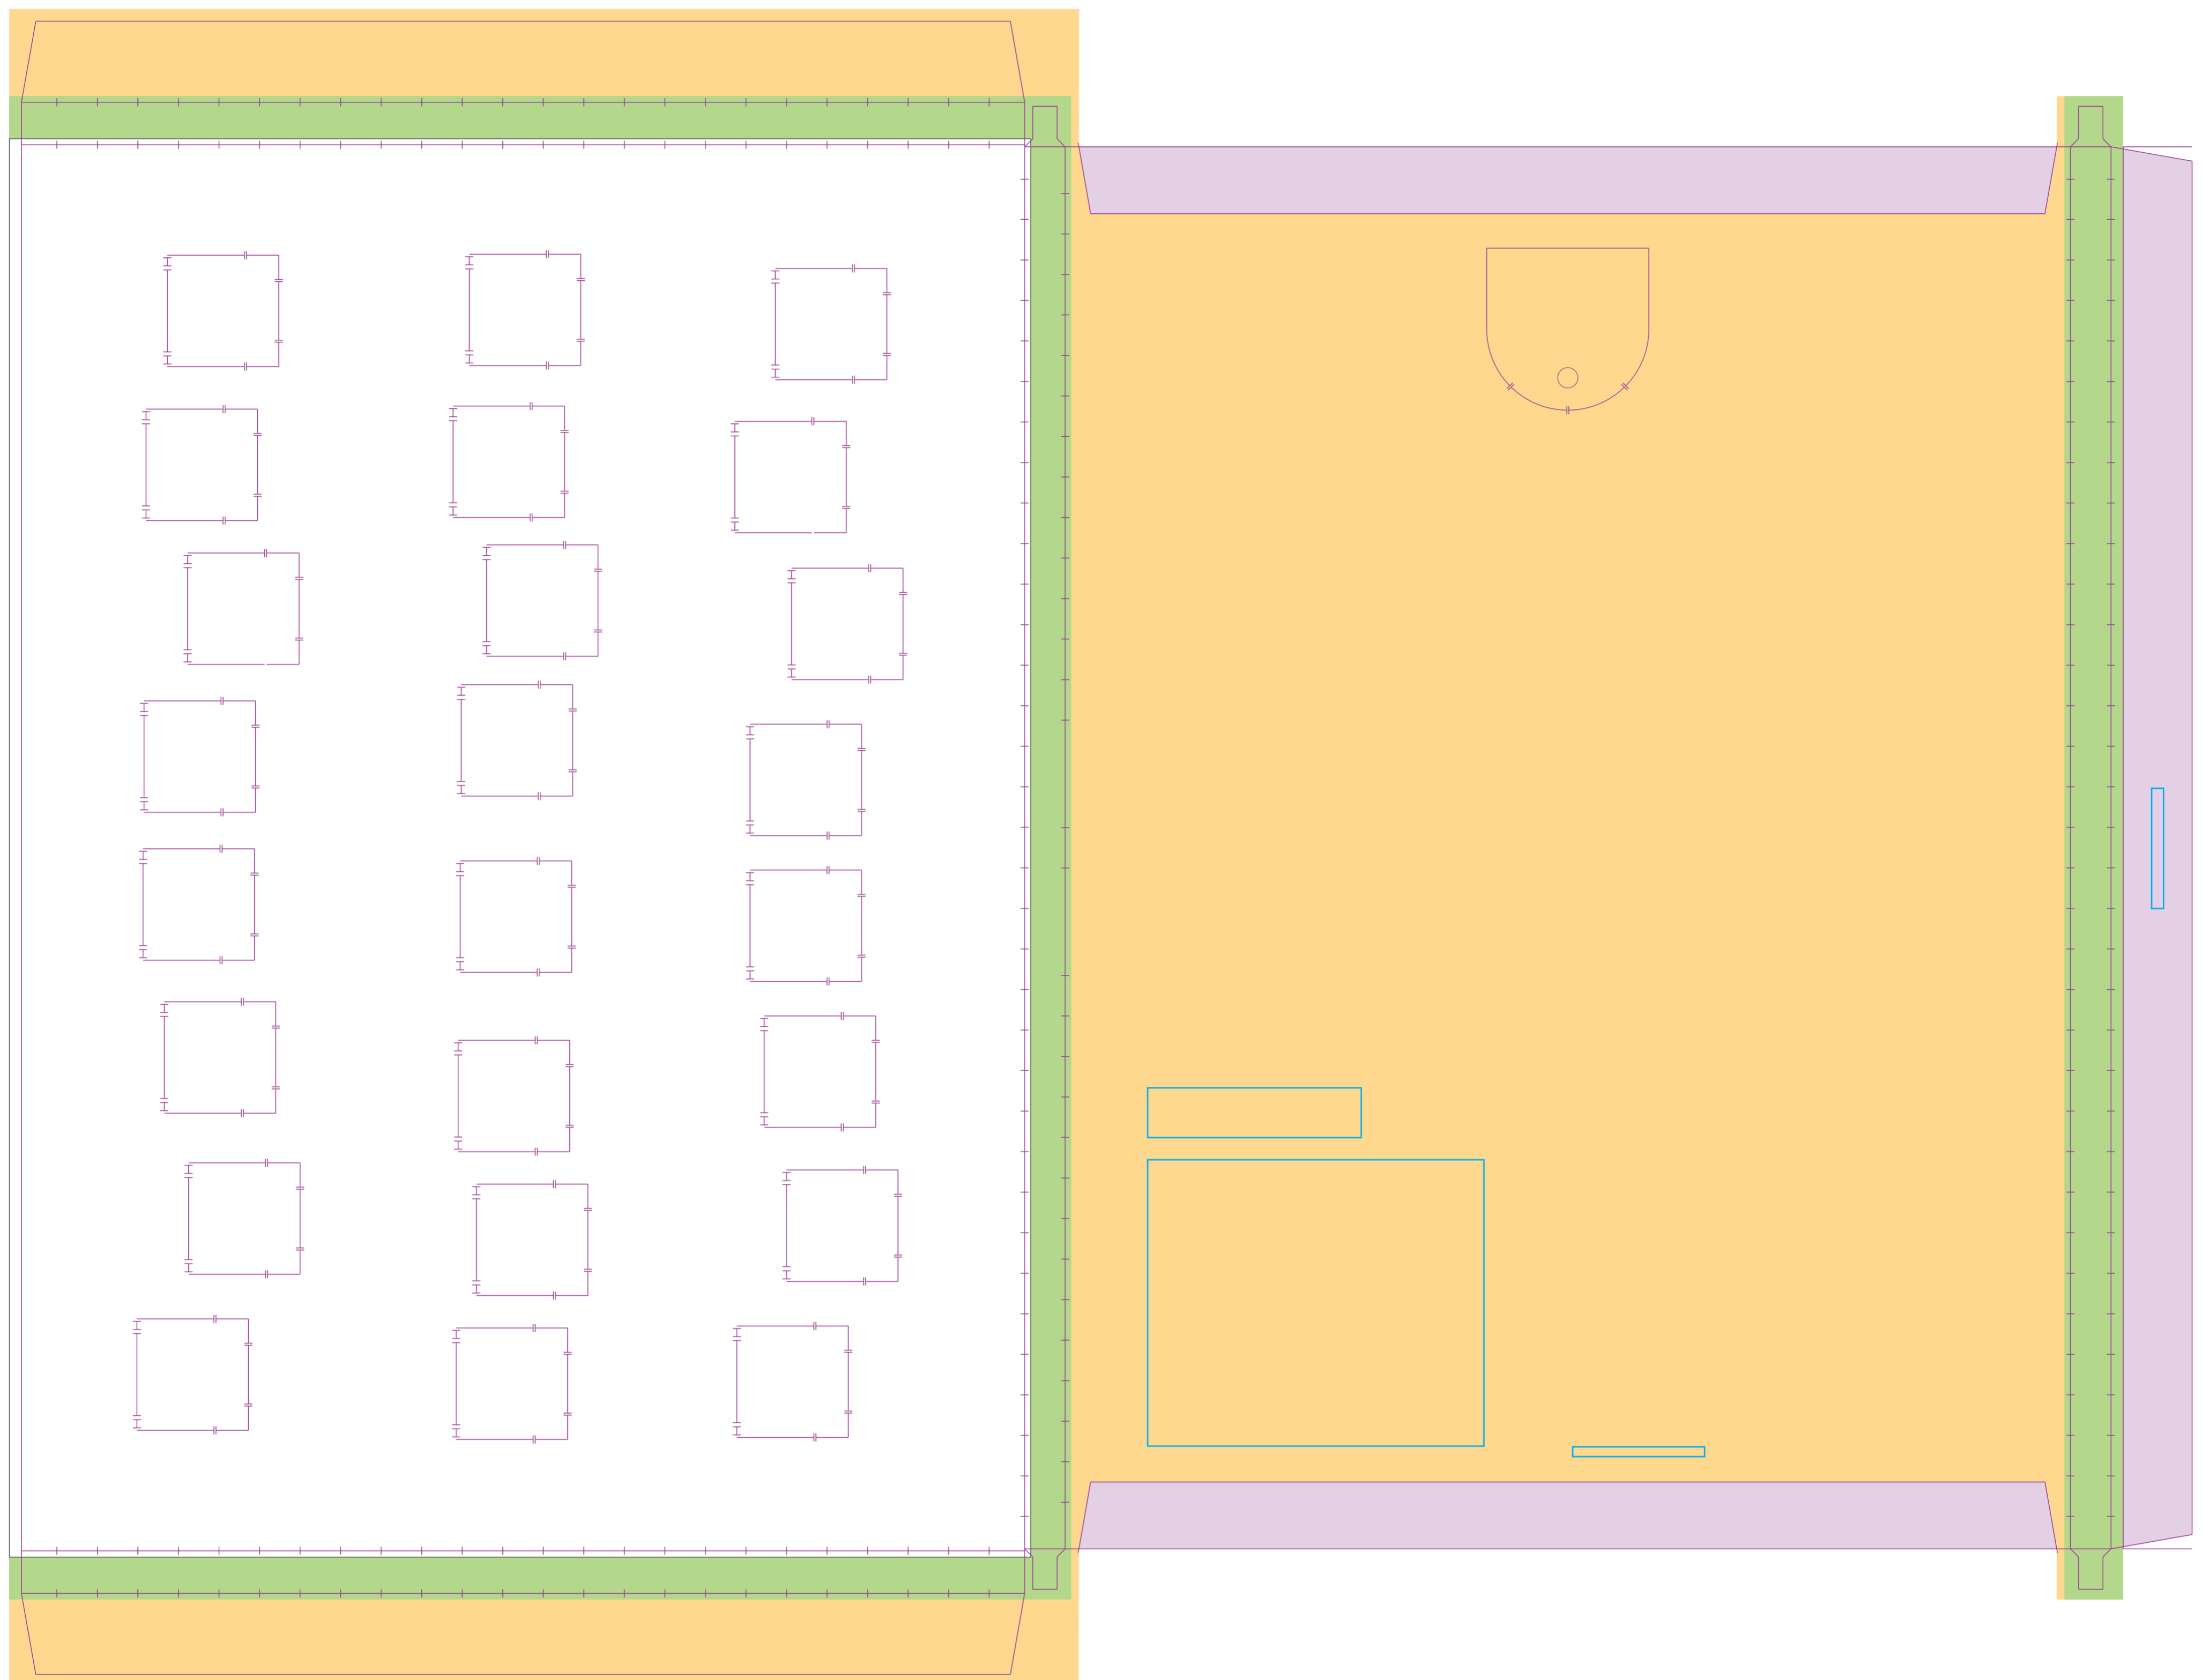

Artikel Nr. · Article No. : 110108050

Classic Schoko-Adventskalender / Wand-Adventskalender (Hochformat)
 Classic chocolate Advent calendar / Wall Advent calendar (vertical format)
 Calendrier de l'avent au chocolat classique / Calendrier mural (format vertical)
 ca. / approx. / env. 248 x 346 x 10 mm

 Druckbild (Gestaltungsformat) für Vorderseite mit Überlappung in Seitenrand + Beschnitt 252 x 350 mm
 Print layout (design format) for front side with overlap at side edge + trim 252 x 350 mm
 Image d'impression (format de conception) pour le recto avec chevauchement dans la bordure + rognures 252 x 350 mm

 Druckbild (Gestaltungsformat) für Vorderseite mit Seitenrand und Überlappung in Seitenlaschen und Rückseite + Beschnitt 262 x 371 mm, 4. Seitenrand (Streifen) 14,5 x 371 mm
 Print layout (design format) for front side with side edge and overlap in side flaps and reverse side + trim 262 x 371 mm, 4th side edge (strip) 14,5 x 371 mm
 Image d'impression (format de conception) pour le recto avec bordure et chevauchement dans les languettes de côté et le verso + rognures 262 x 371 mm, 4ième bordure (bande) 14,5 x 371 mm

Druckbild (Gestaltungsformat) für Vorderseite mit Überlappung in Seitenrand + Beschnitt 350 x 252 mm

Print layout (design format) for front side with overlap at side edge + trim 350 x 252 mm

Image d'impression (format de conception) pour le recto avec chevauchement dans la bordure + rognures 350 x 252 mm