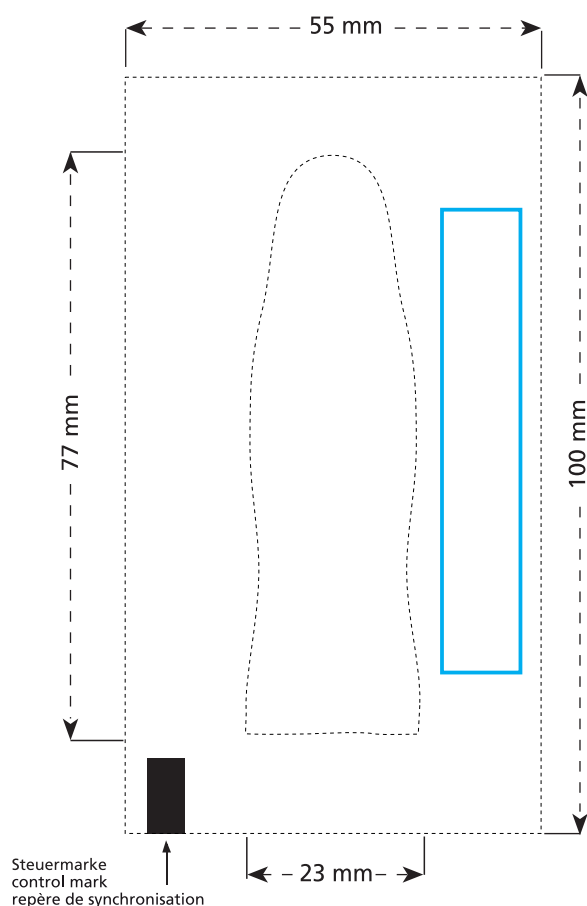

Artikel Nr. · Article No. : 110108401

Schoko-Figur · chocolate figure · figure chocolat
23 x 77 mm

- Bedruckbare Fläche · printing surface · surface d'impression
- Siegelnaht bedingt bedruckbar · sealing surface can be printed on under some circumstances · surface de fermeture peut être imprimée sous certaines conditions
- Siegelnaht nicht bedruckbar · sealing surface can't be printed on · surface de fermeture ne peut pas être imprimée
- Fläche wird durch die Siegelnaht verdeckt · surface is covered by the sealing seam · surface est couverte par un thermoscellage
- Pflichttexte · mandatory text · textes obligatoires
- Fläche nicht bedruckbar · surface can't be printed on · surface ne peut pas être imprimée
- Beschnitt · bleed · découpe