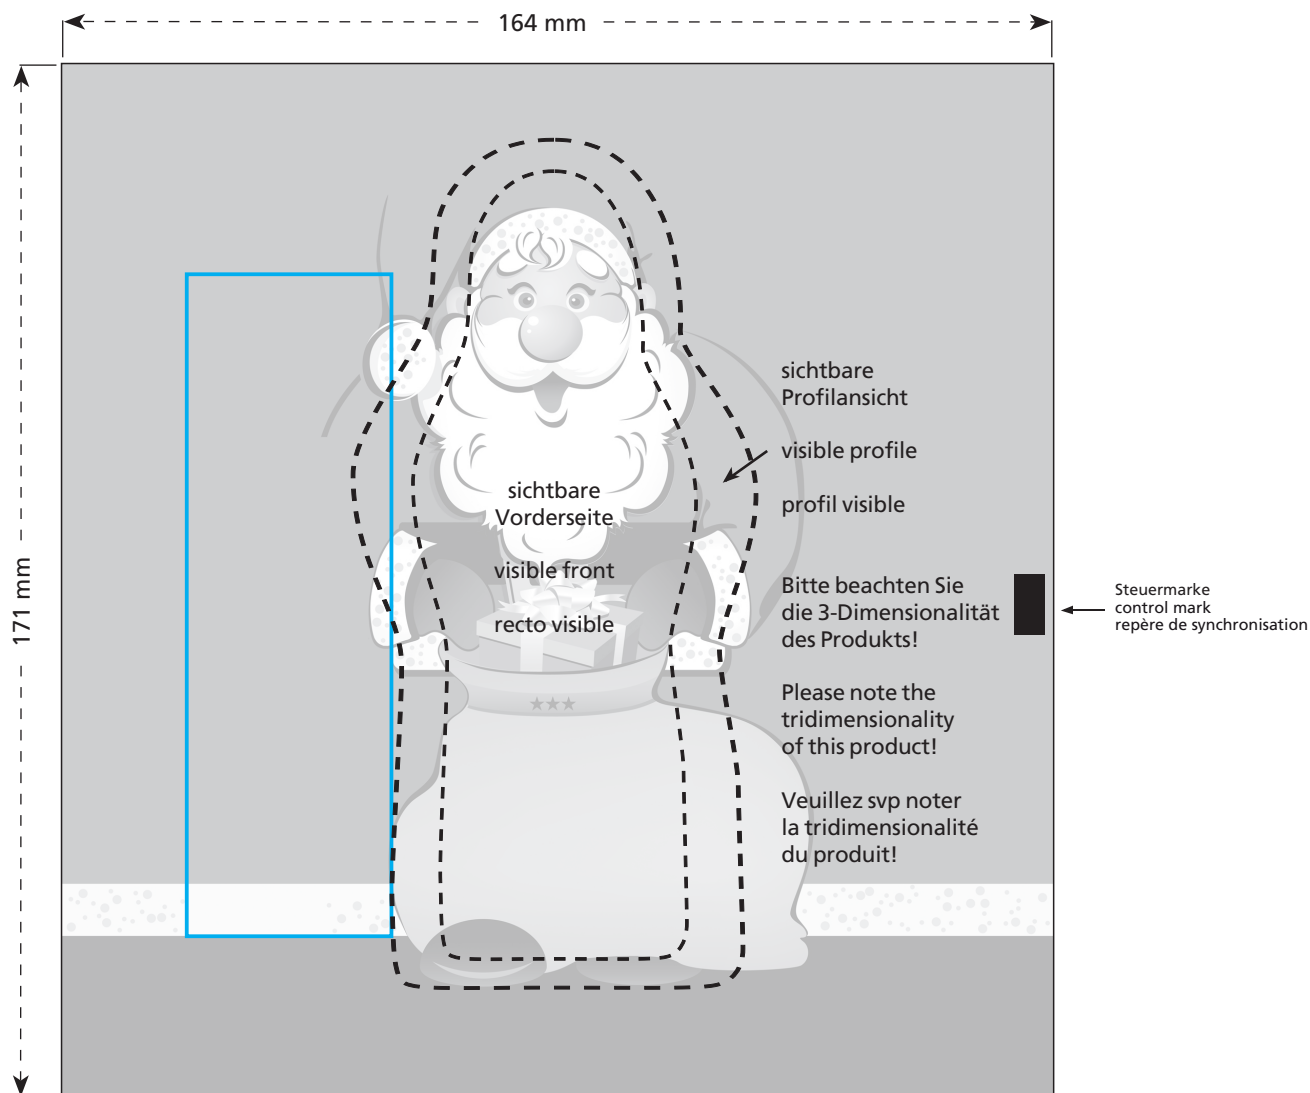

Standskizze · Stand drawing · Croquis avec repères

Artikel Nr. · Article No. : 110108430

Schoko-Weihnachtsmann · Chocolate Santa Claus · Père Noël en chocolat 50 x 130 x 30 mm

Zeichnung auf 80 % verkleinert
image reduced to 80 %
dessin réduit à 80 %

- Bedruckbare Fläche · printing surface · surface d'impression
- Siegelnaht bedingt bedruckbar · sealing surface can be printed on under some circumstances · surface de fermeture peut être imprimée sous certaines conditions
- Siegelnaht nicht bedruckbar · sealing surface can't be printed on · surface de fermeture ne peut pas être imprimée
- Fläche wird durch die Siegelnaht verdeckt · surface is covered by the sealing seam · surface est couverte par un thermoscellage
- Pflichttexte · mandatory text · textes obligatoires
- Fläche nicht bedruckbar · surface can't be printed on · surface ne peut pas être imprimée
- Beschnitt · bleed · découpe