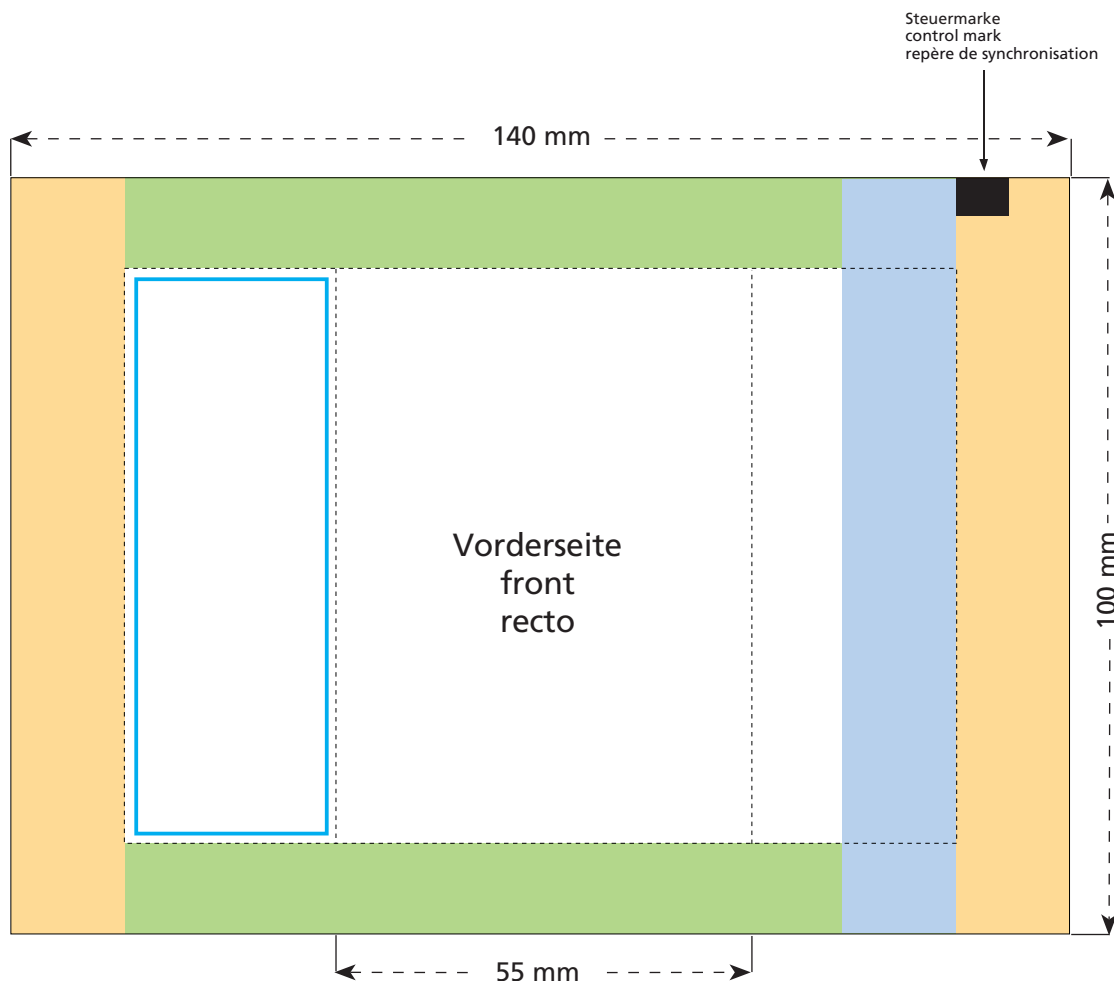

# Standskizze · Stand drawing · Croquis avec repères

Artikel Nr. · Article No. : 110108501

## Tüte · bag · sachet 55 x 100 mm

- Bedruckbare Fläche · printing surface · surface d'impression
- Siegelnaht bedingt bedruckbar · sealing surface can be printed on under some circumstances · surface de fermeture peut être imprimée sous certaines conditions
- Siegelnaht nicht bedruckbar · sealing surface can't be printed on · surface de fermeture ne peut pas être imprimée
- Fläche wird durch die Siegelnaht verdeckt · surface is covered by the sealing seam · surface est couverte par un thermoscellage
- Pflichttexte · mandatory text · textes obligatoires
- Fläche nicht bedruckbar · surface can't be printed on · surface ne peut pas être imprimée
- Beschnitt · bleed · découpe