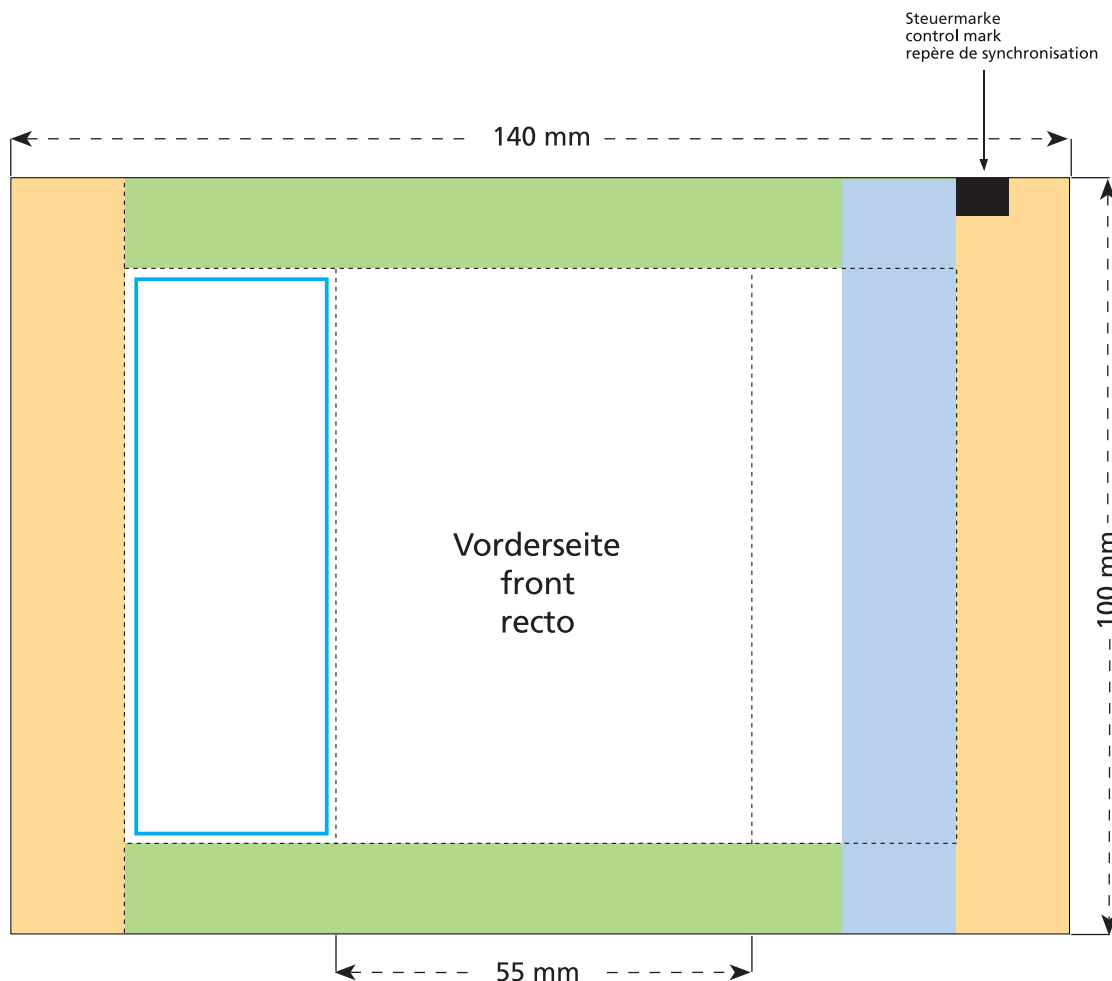

Artikel Nr. · Article No. : 110108520

Tüte · bag · sachet
55 x 100 mm

- Bedruckbare Fläche · printing surface · surface d'impression
- Siegelnaht bedingt bedruckbar · sealing surface can be printed on under some circumstances · surface de fermeture peut être imprimée sous certaines conditions
- Siegelnaht nicht bedruckbar · sealing surface can't be printed on · surface de fermeture ne peut pas être imprimée
- Fläche wird durch die Siegelnaht verdeckt · surface is covered by the sealing seam · surface est couverte par un thermoscellage
- Pflichttexte · mandatory text · textes obligatoires
- Fläche nicht bedruckbar · surface can't be printed on · surface ne peut pas être imprimée
- Beschnitt · bleed · découpe