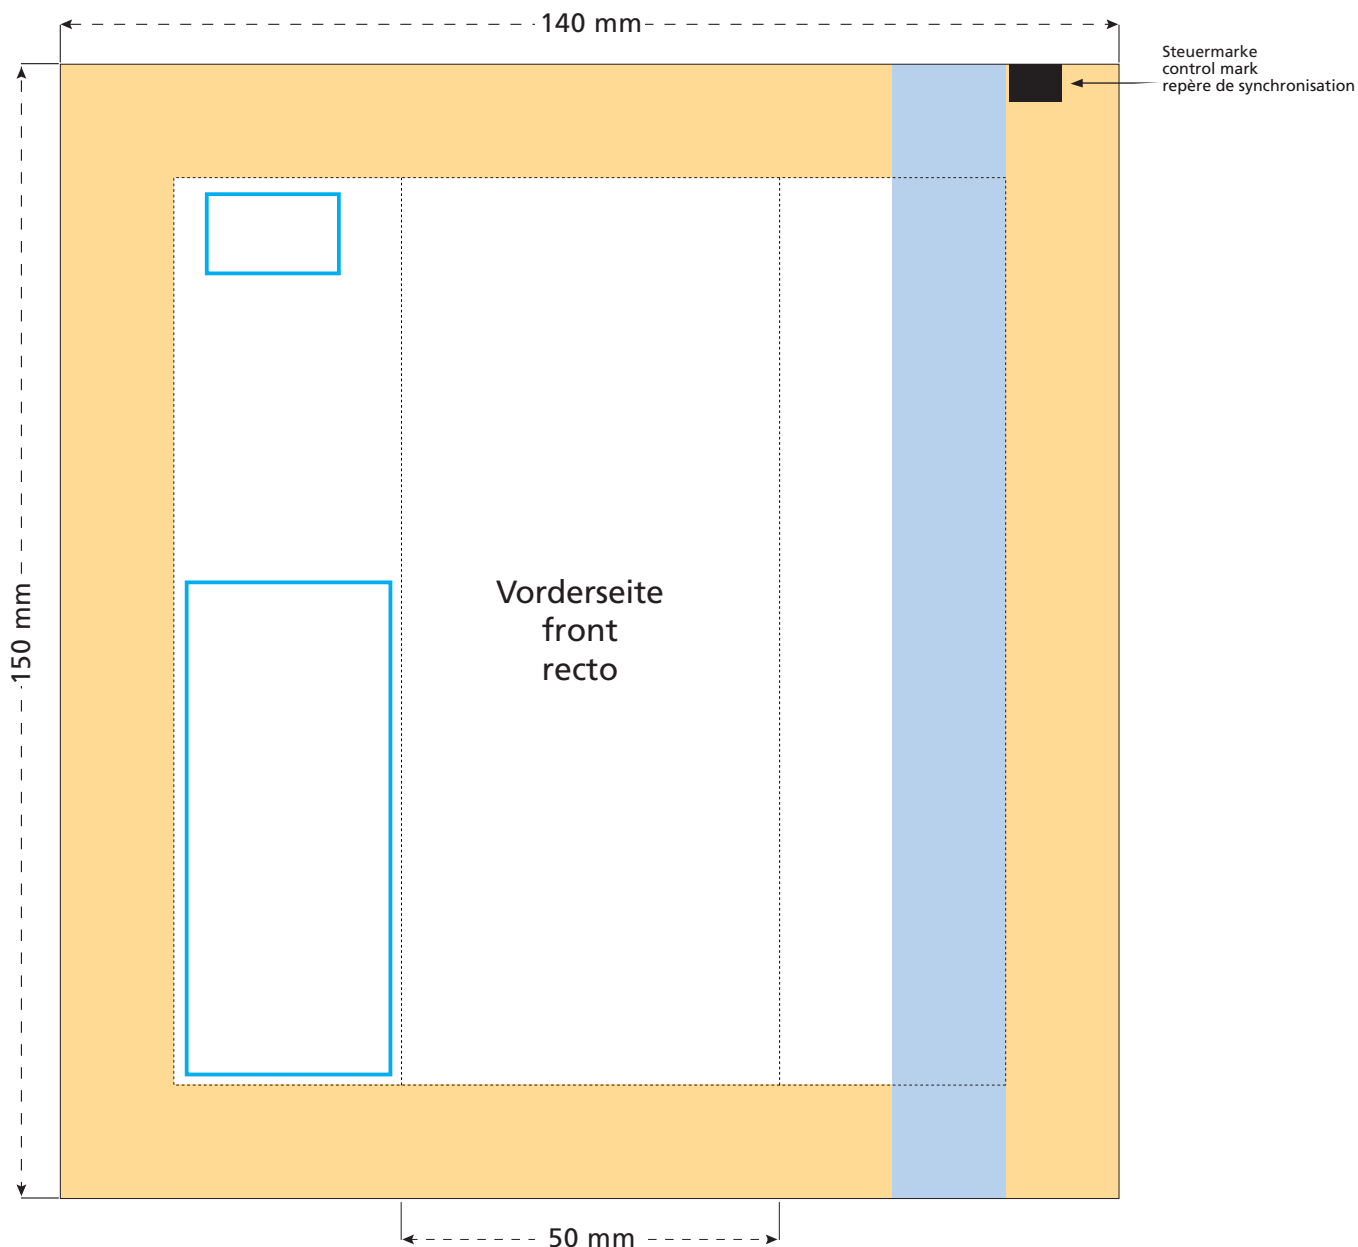

Standskizze · Stand drawing · Croquis avec repères

Artikel Nr. · Article No. : 110108601

Flowpack 50 x 150 mm

- Bedruckbare Fläche · printing surface · surface d'impression
- Siegelnaht bedingt bedruckbar · sealing surface can be printed on under some circumstances · surface de fermeture peut être imprimée sous certaines conditions
- Siegelnaht nicht bedruckbar · sealing surface can't be printed on · surface de fermeture ne peut pas être imprimée
- Fläche wird durch die Siegelnaht verdeckt · surface is covered by the sealing seam · surface est couverte par un thermoscellage
- Pflichttexte · mandatory text · textes obligatoires
- Fläche nicht bedruckbar · surface can't be printed on · surface ne peut pas être imprimée
- Beschnitt · bleed · découpe