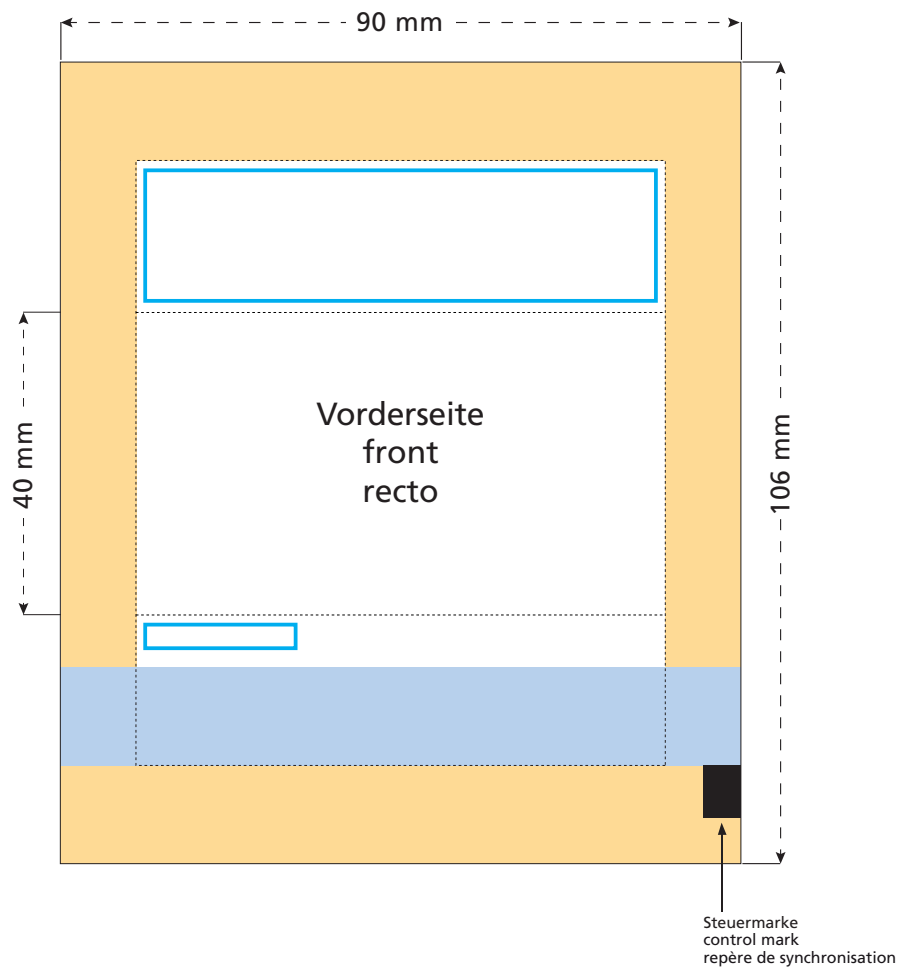

Artikel Nr. · Article No. : 110108606

Flowpack 90 x 40 mm

- Bedruckbare Fläche · printing surface · surface d'impression
- Siegelnaht bedingt bedruckbar · sealing surface can be printed on under some circumstances · surface de fermeture peut être imprimée sous certaines conditions
- Siegelnaht nicht bedruckbar · sealing surface can't be printed on · surface de fermeture ne peut pas être imprimée
- Fläche wird durch die Siegelnaht verdeckt · surface is covered by the sealing seam · surface est couverte par un thermoscellage
- Pflichttexte · mandatory text · textes obligatoires
- Fläche nicht bedruckbar · surface can't be printed on · surface ne peut pas être imprimée
- Beschnitt · bleed · découpe