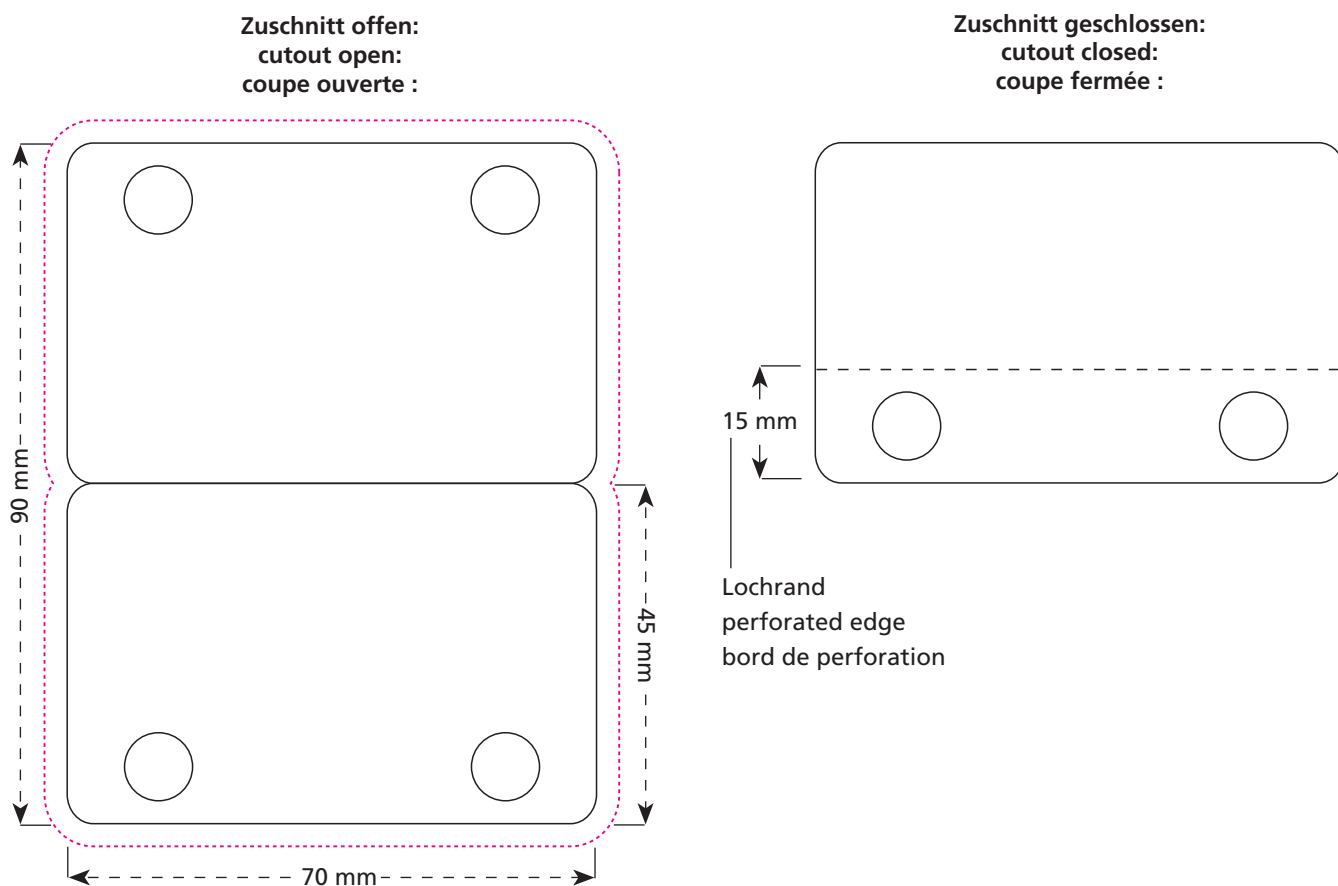

# Standskizze · Stand drawing · Croquis avec repères

Artikel Nr. · Article No. : 110108650

## Lindt & Sprüngli Weihnachtsmann · Santa Claus · Père Noël 70 x 45 mm

- Bedruckbare Fläche · printing surface · surface d'impression
- Siegelnaht bedingt bedruckbar · sealing surface can be printed on under some circumstances · surface de fermeture peut être imprimée sous certaines conditions
- Siegelnaht nicht bedruckbar · sealing surface can't be printed on · surface de fermeture ne peut pas être imprimée
- Fläche wird durch die Siegelnaht verdeckt · surface is covered by the sealing seam · surface est couverte par un thermoscellage
- Pflichttexte · mandatory text · textes obligatoires
- Fläche nicht bedruckbar · surface can't be printed on · surface ne peut pas être imprimée
- Beschnitt · bleed · découpe