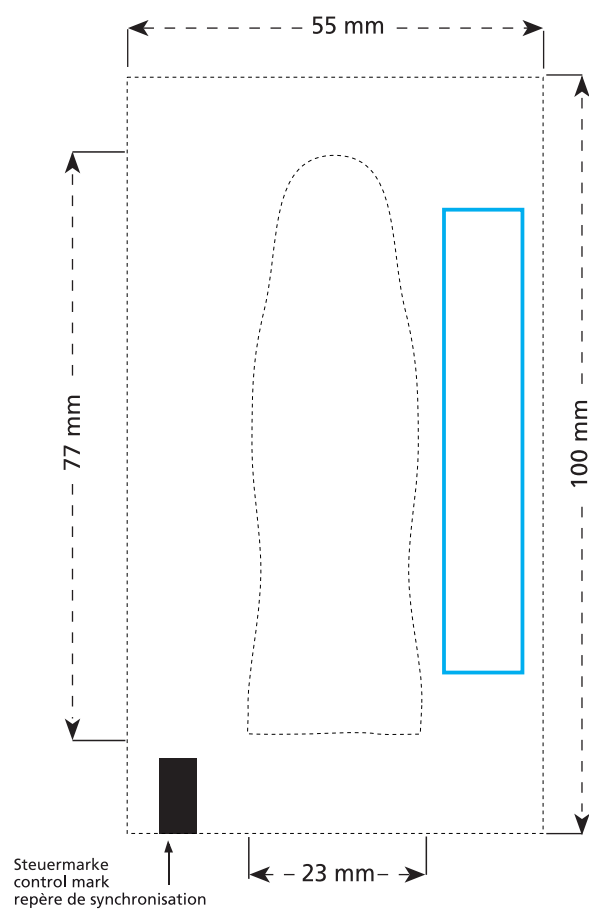

Artikel Nr. · Article No. : 110109051

Schoko-Figur · chocolate figure · figure chocolat  
23 x 77 mm

- Bedruckbare Fläche · printing surface · surface d'impression
- Siegelnaht bedingt bedruckbar · sealing surface can be printed on under some circumstances · surface de fermeture peut être imprimée sous certaines conditions
- Siegelnaht nicht bedruckbar · sealing surface can't be printed on · surface de fermeture ne peut pas être imprimée
- Fläche wird durch die Siegelnaht verdeckt · surface is covered by the sealing seam · surface est couverte par un thermoscellage
- Pflichttexte · mandatory text · textes obligatoires
- Fläche nicht bedruckbar · surface can't be printed on · surface ne peut pas être imprimée
- Beschnitt · bleed · découpe