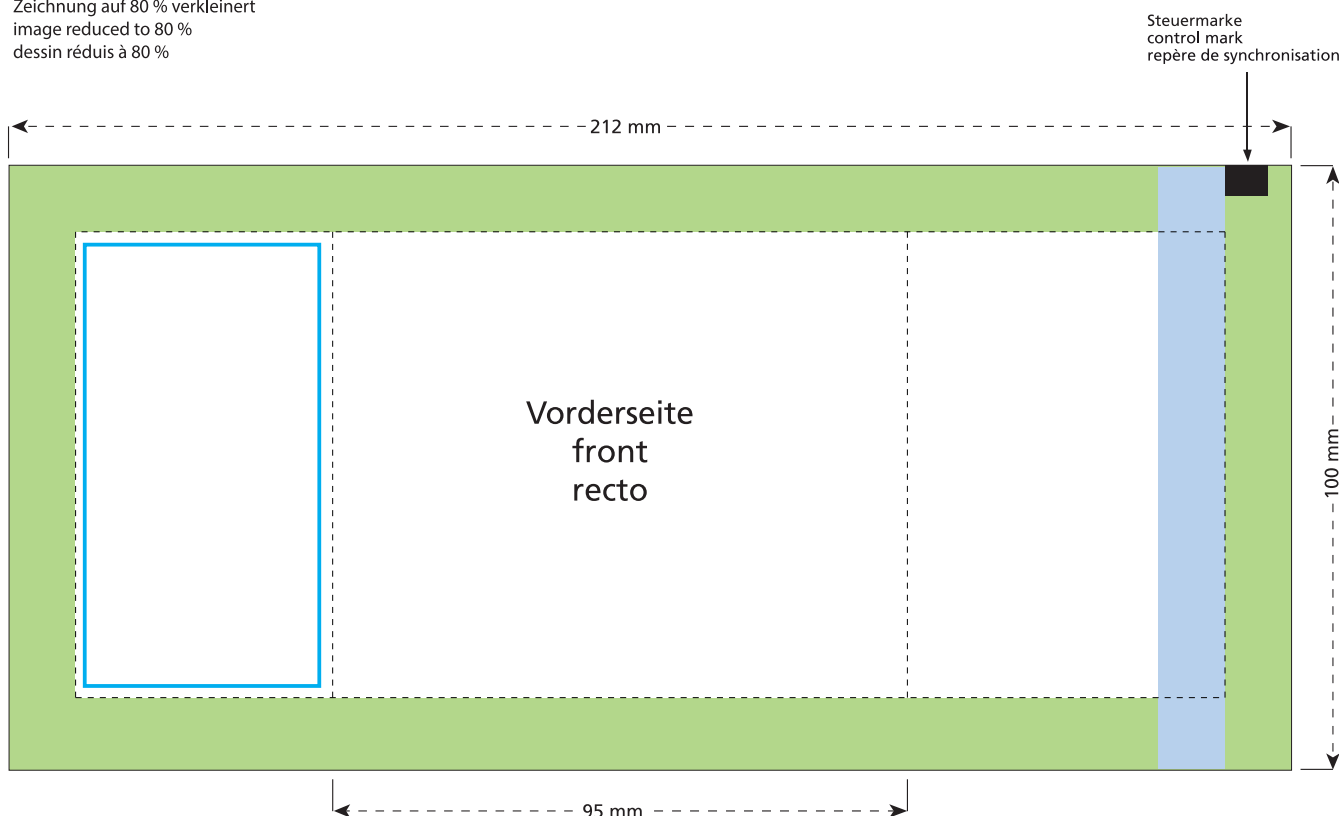

Standskizze · Stand drawing · Croquis avec repères

Artikel Nr. · Article No. : 110109130

Tüte · bag · sachet 95 x 100 mm

Zeichnung auf 80 % verkleinert
image reduced to 80 %
dessin réduit à 80 %

-  Bedruckbare Fläche · printing surface · surface d'impression
-  Siegelnaht bedingt bedruckbar · sealing surface can be printed on under some circumstances · surface de fermeture peut être imprimée sous certaines conditions
-  Siegelnaht nicht bedruckbar · sealing surface can't be printed on · surface de fermeture ne peut pas être imprimée
-  Fläche wird durch die Siegelnaht verdeckt · surface is covered by the sealing seam · surface est couverte par un thermoscellage
-  Pflichttexte · mandatory text · textes obligatoires
-  Fläche nicht bedruckbar · surface can't be printed on · surface ne peut pas être imprimée
-  Beschnitt · bleed · découpe