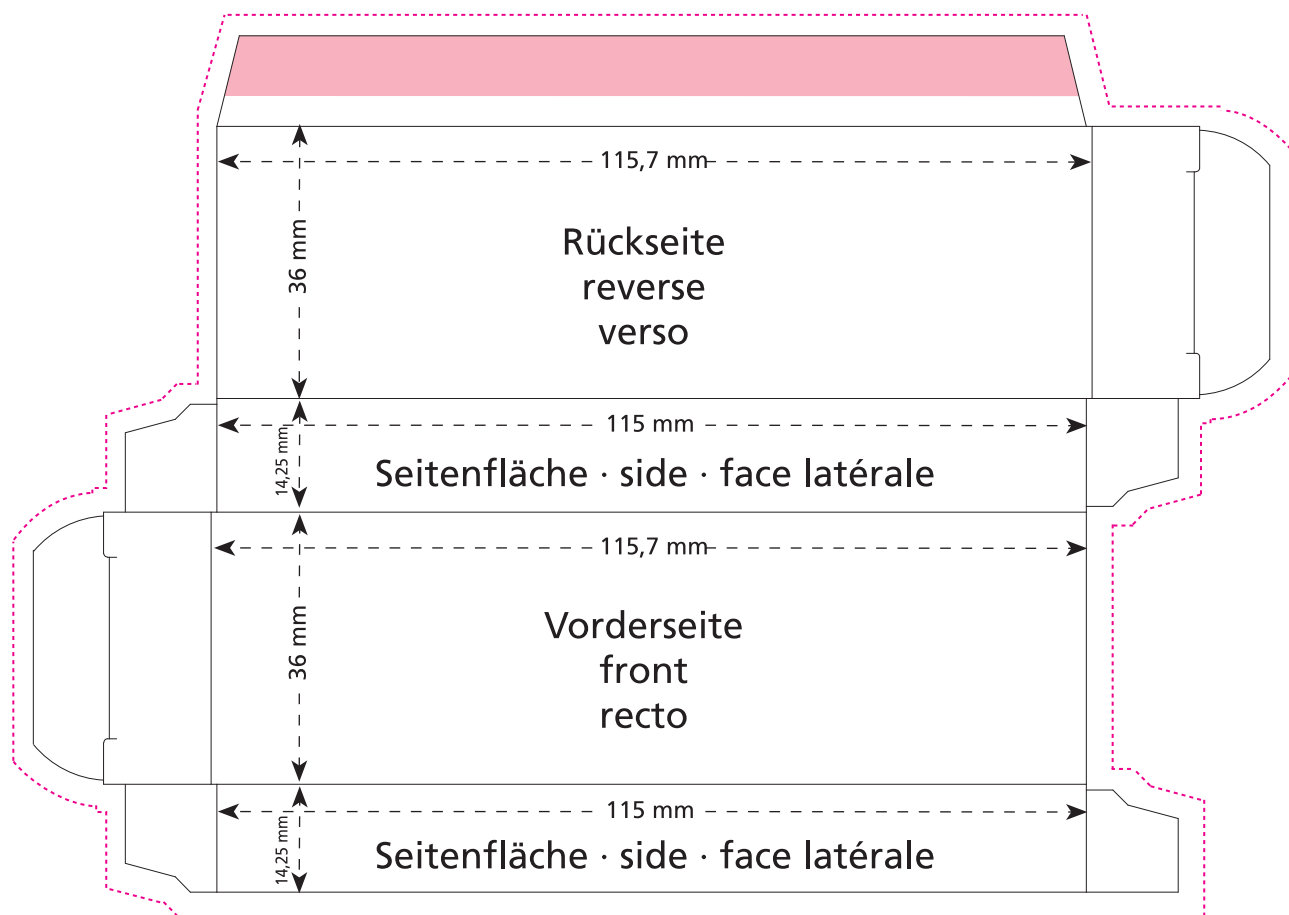

Standskizze · Stand drawing · Croquis avec repères

Artikel Nr. · Article No. : 110109180

Geschenkbox · gift box · boîte de cadeau 115 x 36 mm

-  Bedruckbare Fläche · printing surface · surface d'impression
-  Siegelnaht bedingt bedruckbar · sealing surface can be printed on under some circumstances · surface de fermeture peut être imprimée sous certaines conditions
-  Siegelnaht nicht bedruckbar · sealing surface can't be printed on · surface de fermeture ne peut pas être imprimée
-  Fläche wird durch die Siegelnaht verdeckt · surface is covered by the sealing seam · surface est couverte par un thermoscellage
-  Pflichttexte · mandatory text · textes obligatoires
-  Fläche nicht bedruckbar · surface can't be printed on · surface ne peut pas être imprimée
-  Beschnitt · bleed · découpe